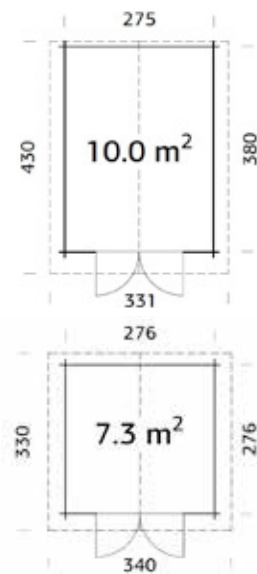

- 
Summer
- 
Doppio vetro
- 
74x195 cm
- 
76x90 cm

44 mm

Sandra
25,6+11,1 m²

BUNGALOW

- 
44 mm
- 
771x350(500)
cm
- 
791x370(520)
cm
- 
177 cm
- 
239 cm
- 
335 cm
- 
25,6+11,1 m²
- 
75,2+31,0 m³
- 
48,5 m² / 19,2°
- 
19 mm
- 
19 mm
- 
Summer
- 
Doppio vetro
- 
60x186,
74x186,
151x187 cm
- 
40x37
115x110 cm

44 mm

Sally 19,1 m²

BUNGALOW

- 
44 mm
- 
510x390 cm
- 
530x410 cm
- 
150 cm
- 
205 cm
- 
267 cm
- 
19,1 m²
- 
44,9 m³
- 
35,3 m² / 14,0°
- 
19 mm
- 
Summer
- 
Doppio vetro
- 
151x186 cm
- 
117x85 cm x2

CASSETTA DA GIARDINO

- 
44 mm
- 
380x380cm
- 
400x400 cm
- 
182 cm
- 
335245
- 
13,9 m²
- 
28,8 m³
- 
19,1m²/18,6°
- 
16mm
- 
Garden
- 
Vetro
- 
151x175 cm

CASSETTA DA GIARDINO SENZA PAVIMENTO

- 10m²** 
34 mm
- 
275x380 cm
- 
295x400 cm
- 
182 cm
- 
234 cm
- 
10,0 m²
- 
20,8 m³
- 
15,1m²/20,9°
- 
16 mm
- 
Garden
- 
Vetro
- 
151x175 cm
- 7,3m²** 
28 mm
- 
276x276 cm
- 
296x296 cm
- 
194 cm
- 
234 cm
- 
7,3 m²
- 
15,5 m³
- 
11,4m²/19,2°
- 
16 mm
- 
Garden
- 
Vetro
- 
151x175 cm

28 mm

Klara 4,7m²

CASSETTA DA GIARDINO

- 28 mm
- 276x180 cm
- 296x200 cm
- 194 cm
- 234 cm
- 4,7 m²
- 10,1 m³
- 8,0 m² / 16,2°
- 16 mm
- Garden
- Vetro
- 74x175 cm cm
- 67x89 cm

28 mm

Emma 4,6m²
Emma 6,9m²