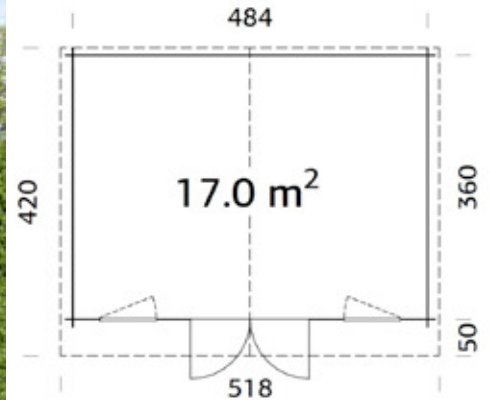

CASETTA DA GIARDINO SENZA PAVIMENTO

28 mm	484x360 cm	504x380 cm	50 cm	182 cm	245 cm	17,0 m²	36,3 m³	22,4m²/14,6°	16 mm
Garden	Vetro	151x175cm	67x89 cm