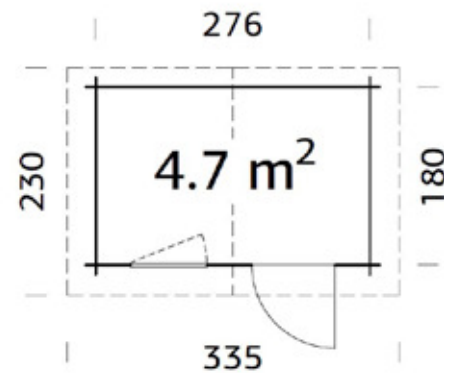

CASETTA DA GIARDINO SENZA PAVIMENTO

- | | | | | | | | | | |
|--------|------------|------------|----------|--------|--------|---------------------|---------------------|---------------------------|-------|
| | | | | | | | | | |
| 28 mm | 484x360 cm | 504x380 cm | 50 cm | 182 cm | 245 cm | 17,0 m ² | 36,3 m ³ | 22,4m ² /14,6° | 16 mm |
| | | | | | | | | | |
| Garden | Vetro | 151x175cm | 67x89 cm | | | | | | |

CASETTA DA GIARDINO SENZA PAVIMENTO

- | | | | | | | | | |
|--------|------------|------------|----------|--------|---------------------|---------------------|---------------------------|-------|
| | | | | | | | | |
| 28 mm | 360x300 cm | 380x320 cm | 194 cm | 245 cm | 10,4 m ² | 22,9 m ³ | 15,4m ² /16,1° | 16 mm |
| | | | | | | | | |
| Garden | Vetro | 151x175 cm | 67x89 cm | | | | | |

28 mm

Klara 4,7m²

CASSETTA DA GIARDINO

- 28 mm
- 276x180 cm
- 296x200 cm
- 194 cm
- 234 cm
- 4,7 m²
- 10,1 m³
- 8,0 m² / 16,2°
- 16 mm
- Garden
- Vetro
- 74x175 cm cm
- 67x89 cm

28 mm

Emma 4,6m²
Emma 6,9m²

CASSETTA DA GIARDINO

- 4,5m²
- 28 mm
- 240x200 cm
- 260x220 cm
- 40 cm
- 194 cm
- 222 cm
- 4,6 m²
- 10,2 m³
- 7,4 m² / 13,7°
- 19 mm
- 6,9m²
- 28 mm
- 300x240 cm
- 320x260 cm
- 40 cm
- 194 cm
- 245 cm
- 6,9 m²
- 16,1 m³
- 11,0 m² / 19,2°
- 19 mm