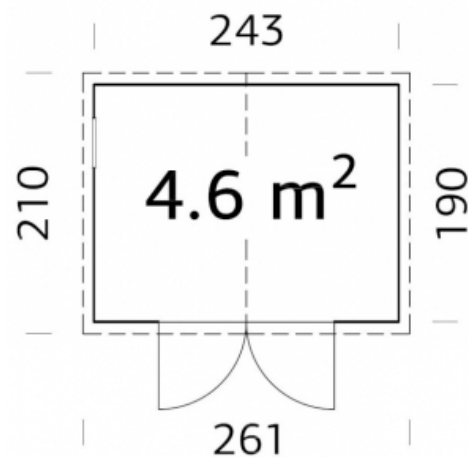

CAPANNO

16 mm

243x190 cm

190 cm

220 cm

4,6 m²

9,3 m³

5,5 m² / 16,0°

Option

3 pacchi

16 mm

138x182 cm

44x44 cm plexiglass