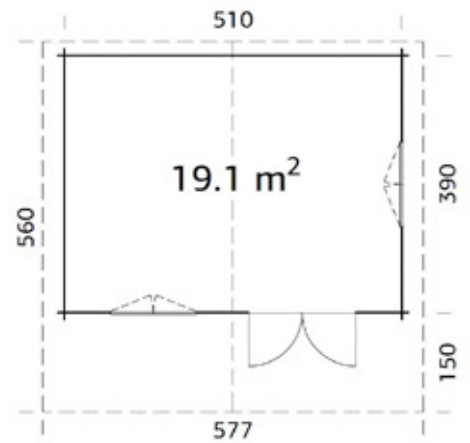

- 
Summer
- 
Doppio vetro
- 
74x195 cm
- 
76x90 cm

44 mm

Sandra
25,6+11,1 m²

BUNGALOW

- 
44 mm
- 
771x350(500)
cm
- 
791x370(520)
cm
- 
177 cm
- 
239 cm
- 
335 cm
- 
25,6+11,1 m²
- 
75,2+31,0 m³
- 
48,5 m² / 19,2°
- 
19 mm
- 
19 mm
- 
Summer
- 
Doppio vetro
- 
60x186,
74x186,
151x187 cm
- 
40x37
115x110 cm

44 mm

Sally 19,1 m²

BUNGALOW

- 
44 mm
- 
510x390 cm
- 
530x410 cm
- 
150 cm
- 
205 cm
- 
267 cm
- 
19,1 m²
- 
44,9 m³
- 
35,3 m² / 14,0°
- 
19 mm
- 
Summer
- 
Doppio vetro
- 
151x186 cm
- 
117x85 cm x2

CASSETTA DA GIARDINO

28 mm

Klara 4,7m²

CASSETTA DA GIARDINO

- 28 mm
- 276x180 cm
- 296x200 cm
- 194 cm
- 234 cm
- 4,7 m²
- 10,1 m³
- 8,0 m² / 16,2°
- 16 mm
- Garden
- Vetro
- 74x175 cm cm
- 67x89 cm

28 mm

Emma 4,6m²
Emma 6,9m²

CASSETTA DA GIARDINO

- 4,5m²
- 28 mm
- 240x200 cm
- 260x220 cm
- 40 cm
- 194 cm
- 222 cm
- 4,6 m²
- 10,2 m³
- 7,4 m² / 13,7°
- 19 mm
- 6,9m²
- 28 mm
- 300x240 cm
- 320x260 cm
- 40 cm
- 194 cm
- 245 cm
- 6,9 m²
- 16,1 m³
- 11,0 m² / 19,2°
- 19 mm