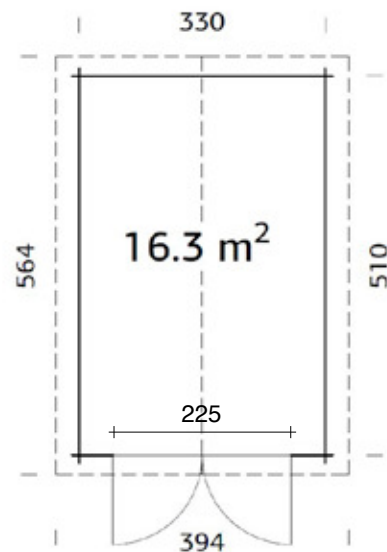

44
mm

Roger 16,3m²

GARAGE SENZA PAVIMENTO