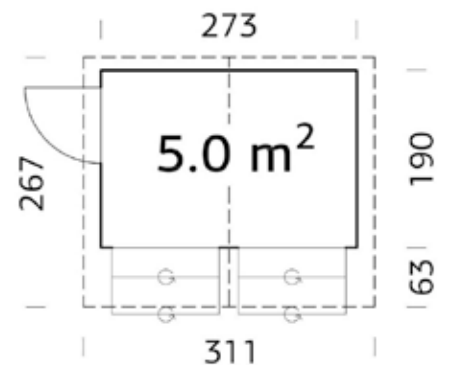

Leif 2,2 m²

16 mm

234x95 cm

173 cm

189 cm

2,2 m²

3,7 m³

2,8 m² / 10,0°

276x360 cm

296x380 cm

194 cm

234 cm

9,6 m²

20,5 m³

13,2 m² / 16,4°

16 mm

4,3 m²

9,8 m³

8,4m³/18,1°

19mm

74x168 cm

174x89 cm

CHIOSCO A PANNELLI - SENZA PAVIMENTO

16 mm

273x190

182 cm

229 cm

63 cm

5,0 m²

10,2 m³

8,5m³/14,6°

16mm