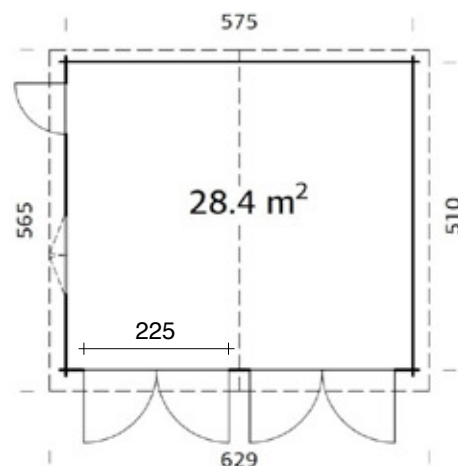

GARAGE SENZA PAVIMENTO

44 mm

575x510 cm

595x530 cm

217 cm

302 cm

28,4 m²

73,5 m³

36,8 m² / 16,8°

19 mm

Gården Plus

Doppio vetro

74x175
225x194 cm

119x89 cm