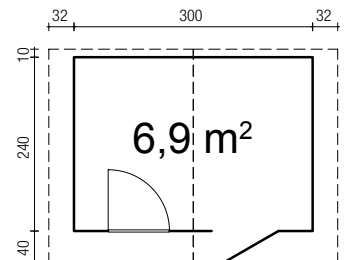

CASETTA DA GIARDINO SENZA PAVIMENTO

- | | | | | | | | | | |
|--------|------------|------------|----------|--------|--------|---------------------|---------------------|---------------------------|-------|
| | | | | | | | | | |
| 28 mm | 484x360 cm | 504x380 cm | 50 cm | 182 cm | 245 cm | 17,0 m ² | 36,3 m ³ | 22,4m ² /14,6° | 16 mm |
| | | | | | | | | | |
| Garden | Vetro | 151x175cm | 67x89 cm | | | | | | |

CASETTA DA GIARDINO SENZA PAVIMENTO

- | | | | | | | | | |
|--------|------------|------------|----------|--------|---------------------|---------------------|---------------------------|-------|
| | | | | | | | | |
| 28 mm | 360x300 cm | 380x320 cm | 194 cm | 245 cm | 10,4 m ² | 22,9 m ³ | 15,4m ² /16,1° | 16 mm |
| | | | | | | | | |
| Garden | Vetro | 151x175 cm | 67x89 cm | | | | | |

28 mm

Klara 4,7m²

CASSETTA DA GIARDINO

- 28 mm
- 276x180 cm
- 296x200 cm
- 194 cm
- 234 cm
- 4,7 m²
- 10,1 m³
- 8,0 m² / 16,2°
- 16 mm
- Garden
- Vetro
- 74x175 cm cm
- 67x89 cm

28 mm

Emma 4,6m²
Emma 6,9m²

CASSETTA DA GIARDINO

- 4,5m²
- 28 mm
- 240x200 cm
- 260x220 cm
- 40 cm
- 194 cm
- 222 cm
- 4,6 m²
- 10,2 m³
- 7,4 m² / 13,7°
- 19 mm
- 6,9m²
- 28 mm
- 300x240 cm
- 320x260 cm
- 40 cm
- 194 cm
- 245 cm
- 6,9 m²
- 16,1 m³
- 11,0 m² / 19,2°
- 19 mm