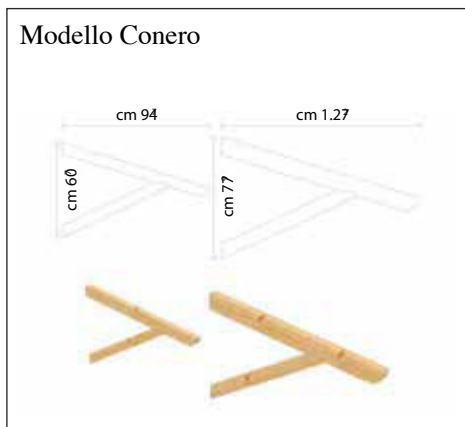

273x190

182 cm

229 cm

63 cm

5,0 m²

10,2 m³

8,5m³/14,6°

16mm

76x169 cm

118x82 cm

PENSILINE

Modello DORICA

LARGHEZZA	LARGHEZZA	LARGHEZZA	LARGHEZZA	LARGHEZZA
cm 160	cm 250	cm 330	cm 400	cm 500
PROFONDITA'	PROFONDITA'	PROFONDITA'	PROFONDITA'	PROFONDITA'
cm 100	cm 100	cm 100	cm 100	cm 100
cm 135	cm 135	cm 135	cm 135	cm 135
n. 2 mensole	n. 3 mensole	n. 4 mensole	n. 5 mensole	n. 6 mensole

Modello CONERO

LARGHEZZA	LARGHEZZA	LARGHEZZA	LARGHEZZA	LARGHEZZA
cm 160	cm 250	cm 330	cm 400	cm 500
PROFONDITA'	PROFONDITA'	PROFONDITA'	PROFONDITA'	PROFONDITA'
cm 100	cm 100	cm 100	cm 100	cm 100
cm 135	cm 135	cm 135	cm 135	cm 135
n. 2 mensole	n. 2 mensole	n. 2 mensole	n. 3 mensole	n. 3 mensole