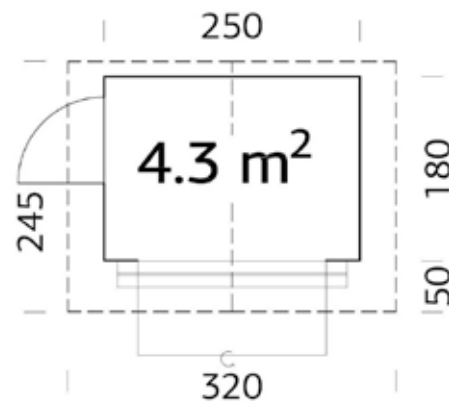

CHIOSCO A PANNELLI

28 mm

250x180

211 cm

251 cm

50 cm

4,3 m²

9,8 m³

8,4m³/18,1°

19mm

74x168 cm

174x89 cm