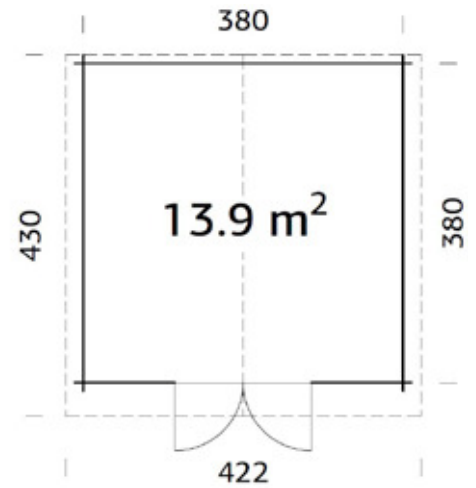

- 
Summer
- 
Doppio vetro
- 
74x195 cm
- 
76x90 cm

44 mm

Sandra
25,6+11,1 m²

BUNGALOW

- 
44 mm
- 
771x350(500)
cm
- 
791x370(520)
cm
- 
177 cm
- 
239 cm
- 
335 cm
- 
25,6+11,1 m²
- 
75,2+31,0 m³
- 
48,5 m² / 19,2°
- 
19 mm
- 
19 mm
- 
Summer
- 
Doppio vetro
- 
60x186,
74x186,
151x187 cm
- 
40x37
115x110 cm

44 mm

Sally 19,1 m²

BUNGALOW

- 
44 mm
- 
510x390 cm
- 
530x410 cm
- 
150 cm
- 
205 cm
- 
267 cm
- 
19,1 m²
- 
44,9 m³
- 
35,3 m² / 14,0°
- 
19 mm
- 
Summer
- 
Doppio vetro
- 
151x186 cm
- 
117x85 cm x2

CASSETTA DA GIARDINO

- 
44 mm
- 
380x380cm
- 
400x400 cm
- 
182 cm
- 
335245
- 
13,9 m²
- 
28,8 m³
- 
19,1m²/18,6°
- 
16mm
- 
Garden
- 
Vetro
- 
151x175 cm

CASSETTA DA GIARDINO SENZA PAVIMENTO

- 10m²** 
34 mm
- 
275x380 cm
- 
295x400 cm
- 
182 cm
- 
234 cm
- 
10,0 m²
- 
20,8 m³
- 
15,1m²/20,9°
- 
16 mm
- 
Garden
- 
Vetro
- 
151x175 cm
- 7,3m²** 
28 mm
- 
276x276 cm
- 
296x296 cm
- 
194 cm
- 
234 cm
- 
7,3 m²
- 
15,5 m³
- 
11,4m²/19,2°
- 
16 mm
- 
Garden
- 
Vetro
- 
151x175 cm

CASSETTA DA GIARDINO

- 4,5m²
- 28 mm
- 240x200 cm
- 260x220 cm
- 40 cm
- 194 cm
- 222 cm
- 4,6 m²
- 10,2 m³
- 7,4 m² / 13,7°
- 19 mm
- 6,9m²
- 28 mm
- 300x240 cm
- 320x260 cm
- 40 cm
- 194 cm
- 245 cm
- 6,9 m²
- 16,1 m³
- 11,0 m² / 19,2°
- 19 mm