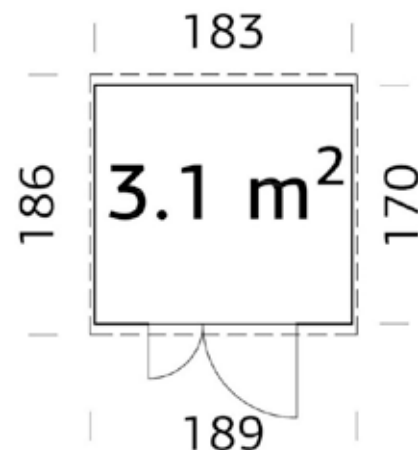

16
mm

Leif 3,1 m²

CAPANNO A PANNELLI

16 mm

183x170 cm

190 cm

220 cm

3,1 m²

6,2 m³

3,5 m² / 12,0°

16 mm

102x182 cm