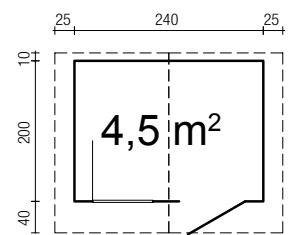

CASETTA DA GIARDINO SENZA PAVIMENTO

- | | | | | | | | | | |
|--------|------------|------------|----------|--------|--------|---------------------|---------------------|---------------------------|-------|
| | | | | | | | | | |
| 28 mm | 484x360 cm | 504x380 cm | 50 cm | 182 cm | 245 cm | 17,0 m ² | 36,3 m ³ | 22,4m ² /14,6° | 16 mm |
| | | | | | | | | | |
| Garden | Vetro | 151x175cm | 67x89 cm | | | | | | |

CASETTA DA GIARDINO SENZA PAVIMENTO

- | | | | | | | | | |
|--------|------------|------------|----------|--------|---------------------|---------------------|---------------------------|-------|
| | | | | | | | | |
| 28 mm | 360x300 cm | 380x320 cm | 194 cm | 245 cm | 10,4 m ² | 22,9 m ³ | 15,4m ² /16,1° | 16 mm |
| | | | | | | | | |
| Garden | Vetro | 151x175 cm | 67x89 cm | | | | | |

28 mm

Klara 4,7m²

CASSETTA DA GIARDINO

- 28 mm
- 276x180 cm
- 296x200 cm
- 194 cm
- 234 cm
- 4,7 m²
- 10,1 m³
- 8,0 m² / 16,2°
- 16 mm
- Garden
- Vetro
- 74x175 cm cm
- 67x89 cm

28 mm

Emma 4,6m²
Emma 6,9m²

CASSETTA DA GIARDINO

- 4,5m²
- 28 mm
- 240x200 cm
- 260x220 cm
- 40 cm
- 194 cm
- 222 cm
- 4,6 m²
- 10,2 m³
- 7,4 m² / 13,7°
- 19 mm
- 6,9m²
- 28 mm
- 300x240 cm
- 320x260 cm
- 40 cm
- 194 cm
- 245 cm
- 6,9 m²
- 16,1 m³
- 11,0 m² / 19,2°
- 19 mm