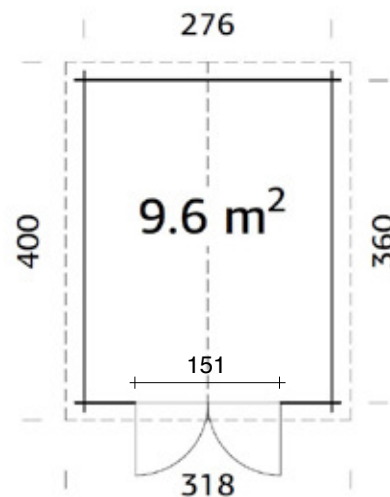

28 mm

Klara 4,7m²

CASSETTA DA GIARDINO

- 28 mm
- 276x180 cm
- 296x200 cm
- 194 cm
- 234 cm
- 4,7 m²
- 10,1 m³
- 8,0 m² / 16,2°
- 16 mm
- Garden
- Vetro
- 74x175 cm cm
- 67x89 cm

28 mm

Emma 4,6m²
Emma 6,9m²

Leif 2,2 m²

16 mm

234x95 cm

173 cm

189 cm

2,2 m²

3,7 m³

2,8 m² / 10,0°

39,4 m³

22,9 m² / 17,6°

19 mm

225x194 cm

28
mm

Roger 9,6m²

BOX SENZA PAVIMENTO

28 mm

276x360 cm

296x380 cm

194 cm

234 cm

9,6 m²

20,5 m³

13,2 m² / 16,4°

16 mm