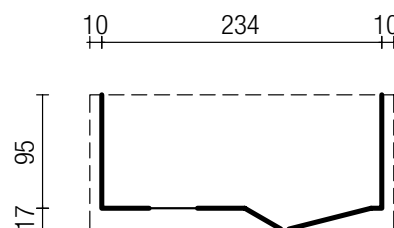

28 mm

Klara 4,7m²

CASSETTA DA GIARDINO

- 28 mm
- 276x180 cm
- 296x200 cm
- 194 cm
- 234 cm
- 4,7 m²
- 10,1 m³
- 8,0 m² / 16,2°
- 16 mm
- Garden
- Vetro
- 74x175 cm cm
- 67x89 cm

28 mm

Emma 4,6m²
Emma 6,9m²

CASSETTA DA GIARDINO

- 4,5m²
- 28 mm
- 240x200 cm
- 260x220 cm
- 40 cm
- 194 cm
- 222 cm
- 4,6 m²
- 10,2 m³
- 7,4 m² / 13,7°
- 19 mm
- 6,9m²
- 28 mm
- 300x240 cm
- 320x260 cm
- 40 cm
- 194 cm
- 245 cm
- 6,9 m²
- 16,1 m³
- 11,0 m² / 19,2°
- 19 mm

Leif 2,2 m²

16 mm

234x95 cm

173 cm

189 cm

2,2 m²

3,7 m³

2,8 m² / 10,0°