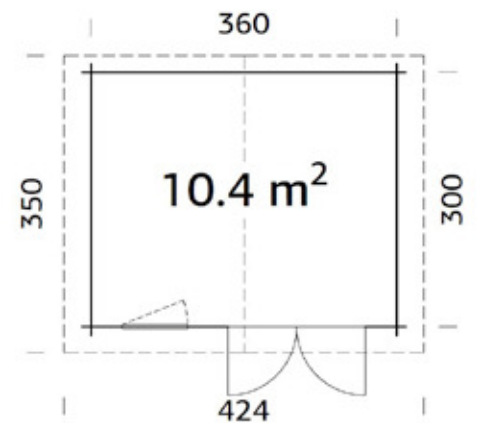

CASETTA DA GIARDINO SENZA PAVIMENTO

28 mm	360x300 cm	380x320 cm	194 cm	245 cm	10,4 m²	22,9 m³	15,4m²/16,1°	16 mm
Garden	Vetro	151x175 cm	67x89 cm