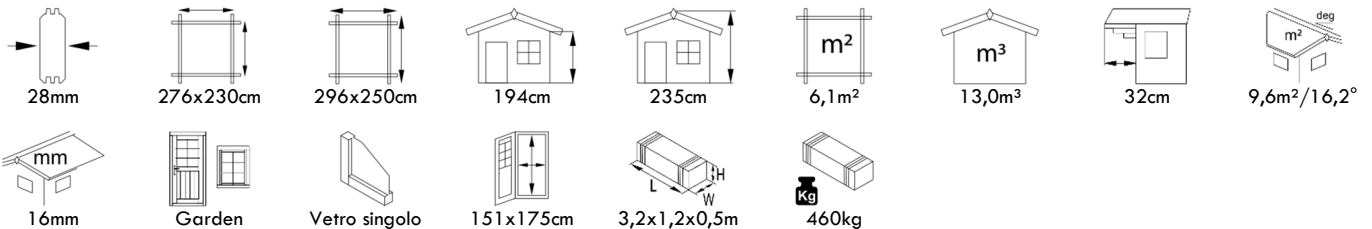

MIA 3,6m²

CAPANNO

A PANNELLI – CON PAVIMENTO

LEIF 2,2m²

CASSETTA DA GIARDINO IMPR. SENZA PAVIMENTO

VALENTINE 6,1m²

CASSETTA DA GIARDINO IMPR. SENZA PAVIMENTO

VALENTINE 4,7m²

GARAGE SENZA PAVIMENTO

ROGER 28,4m²

GARAGE SENZA PAVIMENTO

ROGER 23,9m²

GARAGE SENZA PAVIMENTO

ROGER 19,0m²

BOX SENZA PAVIMENTO

ROGER 9,6m²