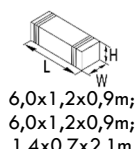

CATALOGO 2022

BUNGALOW E CASSETTE DA GIARDINO

 **dorica legnami**

BUNGALOW CON PAVIMENTO

EMILY 39,2m²

BUNGALOW CON PAVIMENTO

ANNA 26,8m²

BUNGALOW CON PAVIMENTO

ANNA 26,8+1,9m²

BUNGALOW CON PAVIMENTO

SANDRA 21,5+3,7m²

BUNGALOW CON PAVIMENTO

BUNGALOW CON PAVIMENTO

SALLY 19,1m²

CASSETTA DA GIARDINO SENZA PAVIMENTO

LOTTA 13,9m²