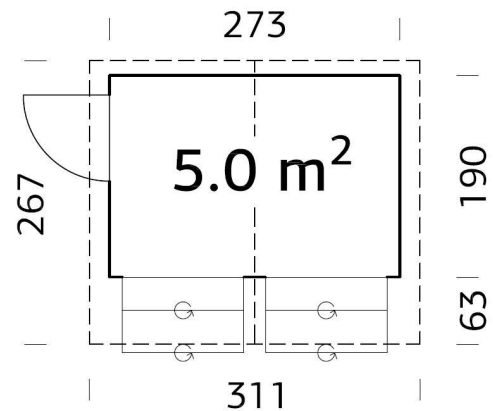

GARAGE SENZA PAVIMENTO

ROGER 28,4m²

GARAGE SENZA PAVIMENTO

ROGER 23,9m²

GARAGE SENZA PAVIMENTO

ROGER 19,0m²

BOX SENZA PAVIMENTO

ROGER 9,6m²

CASSETTA PER BAMBINI CON PAVIMENTO

STINA 3,1m²

CHIOSCO A PANNELLI - SENZA PAVIMENTO

STELLA 5,0m²

LEGENDA

Spessore legno parete

Area

Modello di infisso

misure dei lati

Cubatura

spessore vetro/intercapedine/vetro
Vetro porta/finestra

ingombro massimo

m² tetto / pendenza

Misure porta

sporgenza tetto

spessore legno tetto