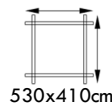

ANNA 26,8+1,9m²

BUNGALOW CON PAVIMENTO

SANDRA 21,5+3,7m²

BUNGALOW CON PAVIMENTO

BUNGALOW CON PAVIMENTO

SALLY 19,1m²

CASSETTA DA GIARDINO SENZA PAVIMENTO

LOTTA 13,9m²

CASSETTA DA GIARDINO SENZA PAVIMENTO

LOTTA 10,0 & 7,3m²

CASSETTA DA GIARDINO SENZA PAVIMENTO

KLARA 17,0m²

CASSETTA DA GIARDINO SENZA PAVIMENTO

KLARA 10,4m²

CASSETTA DA GIARDINO SENZA PAVIMENTO

KLARA 4,7m²