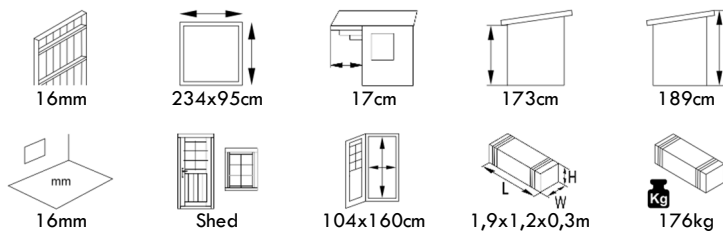

MIA 3,6m²

CAPANNO

A PANNELLI – CON PAVIMENTO

LEIF 2,2m²

CASSETTA DA GIARDINO IMPR. SENZA PAVIMENTO

VALENTINE 6,1m²

CASSETTA DA GIARDINO IMPR. SENZA PAVIMENTO

VALENTINE 4,7m²

GARAGE SENZA PAVIMENTO

ROGER 28,4m²

GARAGE SENZA PAVIMENTO

ROGER 23,9m²

GARAGE SENZA PAVIMENTO

ROGER 19,0m²

BOX SENZA PAVIMENTO

ROGER 9,6m²