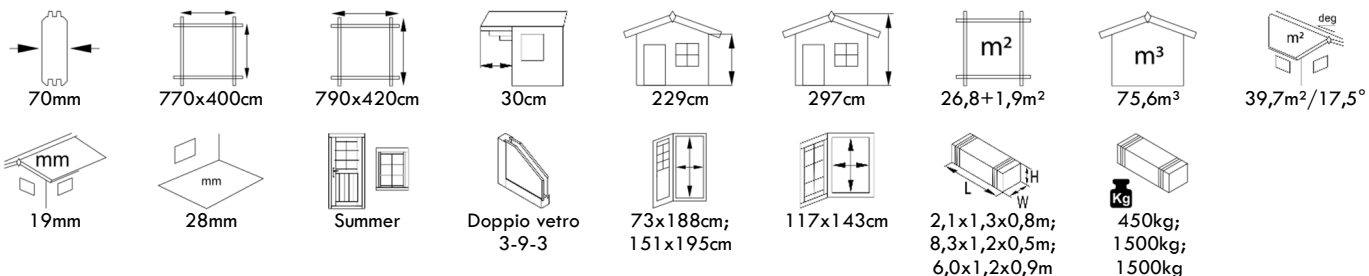

CATALOGO 2022

BUNGALOW E CASSETTE DA GIARDINO

 **dorica legnami**

BUNGALOW CON PAVIMENTO

EMILY 39,2m²

BUNGALOW CON PAVIMENTO

ANNA 26,8m²

BUNGALOW CON PAVIMENTO

ANNA 26,8+1,9m²

BUNGALOW CON PAVIMENTO

SANDRA 21,5+3,7m²

BUNGALOW CON PAVIMENTO

BUNGALOW CON PAVIMENTO

SALLY 19,1m²

CASSETTA DA GIARDINO SENZA PAVIMENTO

LOTTA 13,9m²

CASSETTA DA GIARDINO SENZA PAVIMENTO

LOTTA 10,0 & 7,3m²

CASSETTA DA GIARDINO SENZA PAVIMENTO

KLARA 17,0m²

CASSETTA DA GIARDINO SENZA PAVIMENTO

KLARA 10,4m²

CASSETTA DA GIARDINO SENZA PAVIMENTO

KLARA 4,7m²