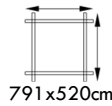

ANNA 26,8+1,9m²

BUNGALOW CON PAVIMENTO

SANDRA 21,5+3,7m²

BUNGALOW CON PAVIMENTO

BUNGALOW CON PAVIMENTO

SALLY 19,1m²

CASSETTA DA GIARDINO SENZA PAVIMENTO

LOTTA 13,9m²

CASSETTA DA GIARDINO SENZA PAVIMENTO

LOTTA 10,0 & 7,3m²

CASSETTA DA GIARDINO SENZA PAVIMENTO

KLARA 17,0m²

CASSETTA DA GIARDINO SENZA PAVIMENTO

KLARA 10,4m²

CASSETTA DA GIARDINO SENZA PAVIMENTO

KLARA 4,7m²