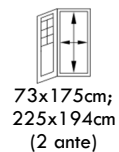

MIA 3,6m²

CAPANNO

A PANNELLI – CON PAVIMENTO

LEIF 2,2m²

CASSETTA DA GIARDINO IMPR. SENZA PAVIMENTO

VALENTINE 6,1m²

CASSETTA DA GIARDINO IMPR. SENZA PAVIMENTO

VALENTINE 4,7m²

GARAGE SENZA PAVIMENTO

ROGER 28,4m²

GARAGE SENZA PAVIMENTO

ROGER 23,9m²

GARAGE SENZA PAVIMENTO

ROGER 19,0m²

BOX SENZA PAVIMENTO

ROGER 9,6m²

CASSETTA PER BAMBINI CON PAVIMENTO

STINA 3,1m²

CHIOSCO A PANNELLI - SENZA PAVIMENTO

STELLA 5,0m²

LEGENDA

Spessore legno parete

Area

Modello di infisso

misure dei lati

Cubatura

spessore vetro/intercapedine/vetro
Vetro porta/finestra

ingombro massimo

m² tetto / pendenza

Misure porta

sporgenza tetto

spessore legno tetto