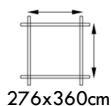

MIA 3,6m²

CAPANNO

A PANNELLI – CON PAVIMENTO

LEIF 2,2m²

CASSETTA DA GIARDINO IMPR. SENZA PAVIMENTO

VALENTINE 6,1m²

CASSETTA DA GIARDINO IMPR. SENZA PAVIMENTO

VALENTINE 4,7m²

GARAGE SENZA PAVIMENTO

ROGER 28,4m²

GARAGE SENZA PAVIMENTO

ROGER 23,9m²

GARAGE SENZA PAVIMENTO

ROGER 19,0m²

BOX SENZA PAVIMENTO

ROGER 9,6m²

CASSETTA PER BAMBINI CON PAVIMENTO

STINA 3,1m²

CHIOSCO A PANNELLI - SENZA PAVIMENTO

STELLA 5,0m²

LEGENDA

Spessore legno parete

Area

Modello di infisso

misure dei lati

Cubatura

spessore vetro/intercapedine/vetro
Vetro porta/finestra

ingombro massimo

m² tetto / pendenza

Misure porta

sporgenza tetto

spessore legno tetto