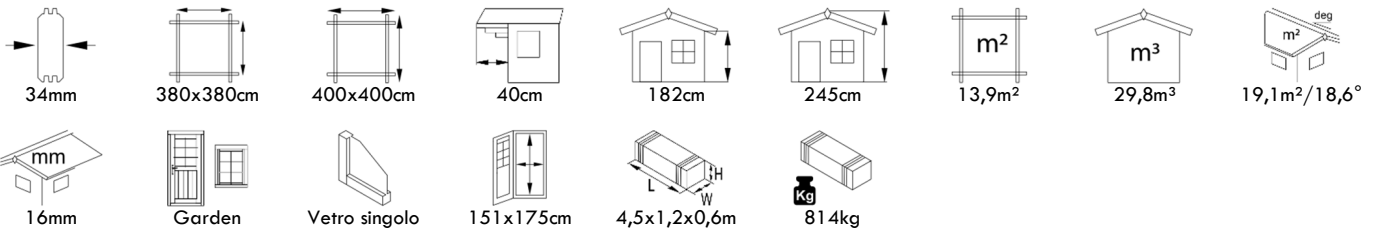

ANNA 26,8+1,9m²

BUNGALOW CON PAVIMENTO

SANDRA 21,5+3,7m²

BUNGALOW CON PAVIMENTO

BUNGALOW CON PAVIMENTO

SALLY 19,1m²

CASSETTA DA GIARDINO SENZA PAVIMENTO

LOTTA 13,9m²

CASSETTA DA GIARDINO SENZA PAVIMENTO

LOTTA 10,0 & 7,3m²

CASSETTA DA GIARDINO SENZA PAVIMENTO

KLARA 17,0m²

CASSETTA DA GIARDINO SENZA PAVIMENTO

KLARA 10,4m²

CASSETTA DA GIARDINO SENZA PAVIMENTO

KLARA 4,7m²