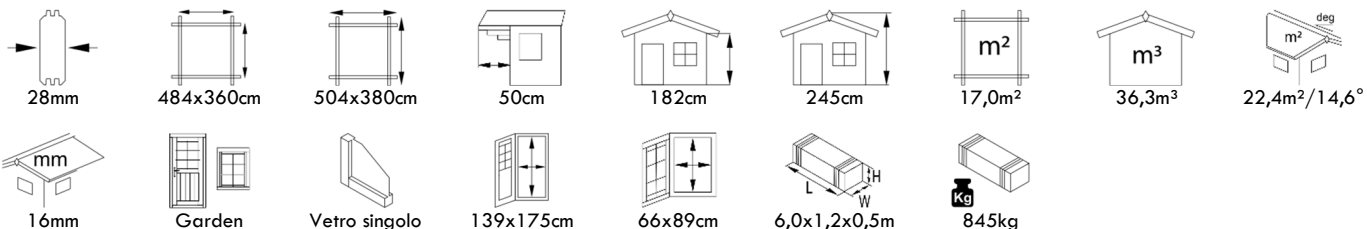

CASSETTA DA GIARDINO SENZA PAVIMENTO

LOTTA 10,0 & 7,3m²

CASSETTA DA GIARDINO SENZA PAVIMENTO

KLARA 17,0m²

CASSETTA DA GIARDINO SENZA PAVIMENTO

KLARA 10,4m²

CASSETTA DA GIARDINO SENZA PAVIMENTO

KLARA 4,7m²