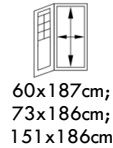

CATALOGO 2022

BUNGALOW E CASSETTE DA GIARDINO

 **dorica legnami**

BUNGALOW CON PAVIMENTO

EMILY 39,2m²

BUNGALOW CON PAVIMENTO

ANNA 26,8m²

BUNGALOW CON PAVIMENTO

ANNA 26,8+1,9m²

BUNGALOW CON PAVIMENTO

SANDRA 21,5+3,7m²

BUNGALOW CON PAVIMENTO

BUNGALOW CON PAVIMENTO

SALLY 19,1m²

CASSETTA DA GIARDINO SENZA PAVIMENTO

LOTTA 13,9m²

CASSETTA DA GIARDINO SENZA PAVIMENTO

LOTTA 10,0 & 7,3m²

CASSETTA DA GIARDINO SENZA PAVIMENTO

KLARA 17,0m²

CASSETTA DA GIARDINO SENZA PAVIMENTO

KLARA 10,4m²

CASSETTA DA GIARDINO SENZA PAVIMENTO

KLARA 4,7m²