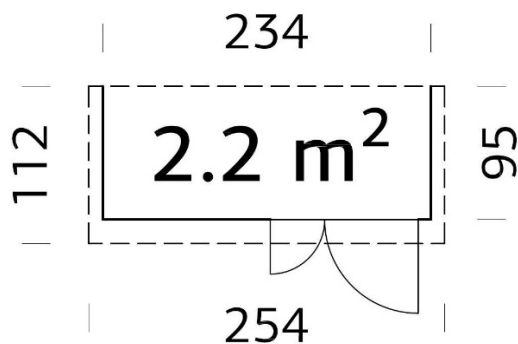

MIA 3,6m²

CAPANNO

A PANNELLI – CON PAVIMENTO

LEIF 2,2m²

CASSETTA DA GIARDINO IMPR. SENZA PAVIMENTO

VALENTINE 6,1m²

CASSETTA DA GIARDINO IMPR. SENZA PAVIMENTO

VALENTINE 4,7m²

misure dei lati

Cubatura

spessore vetro/intercapedine/vetro
Vetro porta/finestra

ingombro massimo

m² tetto / pendenza

Misure porta

sporgenza tetto

spessore legno tetto