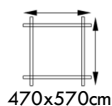

MIA 3,6m²

CAPANNO

A PANNELLI – CON PAVIMENTO

LEIF 2,2m²

CASSETTA DA GIARDINO IMPR. SENZA PAVIMENTO

VALENTINE 6,1m²

CASSETTA DA GIARDINO IMPR. SENZA PAVIMENTO

VALENTINE 4,7m²

GARAGE SENZA PAVIMENTO

ROGER 28,4m²

GARAGE SENZA PAVIMENTO

ROGER 23,9m²

GARAGE SENZA PAVIMENTO

ROGER 19,0m²

BOX SENZA PAVIMENTO

ROGER 9,6m²

CASSETTA PER BAMBINI CON PAVIMENTO

STINA 3,1m²

CHIOSCO A PANNELLI - SENZA PAVIMENTO

STELLA 5,0m²

LEGENDA

Spessore legno parete

Area

Modello di infisso

misure dei lati

Cubatura

spessore vetro/intercapedine/vetro
Vetro porta/finestra

ingombro massimo

m² tetto / pendenza

Misure porta

sporgenza tetto

spessore legno tetto