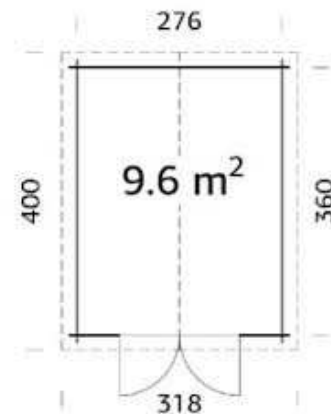

MIA 3,6m²

CAPANNO

A PANNELLI – CON PAVIMENTO

LEIF 2,2m²

CASSETTA DA GIARDINO IMPR. SENZA PAVIMENTO

VALENTINE 6,1m²

CASSETTA DA GIARDINO IMPR. SENZA PAVIMENTO

VALENTINE 4,7m²

GARAGE SENZA PAVIMENTO

ROGER 28,4m²

GARAGE SENZA PAVIMENTO

ROGER 23,9m²

GARAGE SENZA PAVIMENTO

ROGER 19,0m²

BOX SENZA PAVIMENTO

ROGER 9,6m²

CASSETTA PER BAMBINI CON PAVIMENTO

STINA 3,1m²

CHIOSCO A PANNELLI - SENZA PAVIMENTO

STELLA 5,0m²

LEGENDA

Spessore legno parete

Area

Modello di infisso

misure dei lati

Cubatura

spessore vetro/intercapedine/vetro
Vetro porta/finestra

ingombro massimo

m² tetto / pendenza

Misure porta

sporgenza tetto

spessore legno tetto