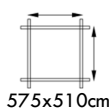

MIA 3,6m²

CAPANNO

A PANNELLI – CON PAVIMENTO

LEIF 2,2m²

CASSETTA DA GIARDINO IMPR. SENZA PAVIMENTO

VALENTINE 6,1m²

CASSETTA DA GIARDINO IMPR. SENZA PAVIMENTO

VALENTINE 4,7m²

GARAGE SENZA PAVIMENTO

ROGER 28,4m²

GARAGE SENZA PAVIMENTO

ROGER 23,9m²

GARAGE SENZA PAVIMENTO

ROGER 19,0m²

BOX SENZA PAVIMENTO

ROGER 9,6m²

misure dei lati

Cubatura

spessore vetro/intercapedine/vetro
Vetro porta/finestra

ingombro massimo

m² tetto / pendenza

Misure porta

sporgenza tetto

spessore legno tetto