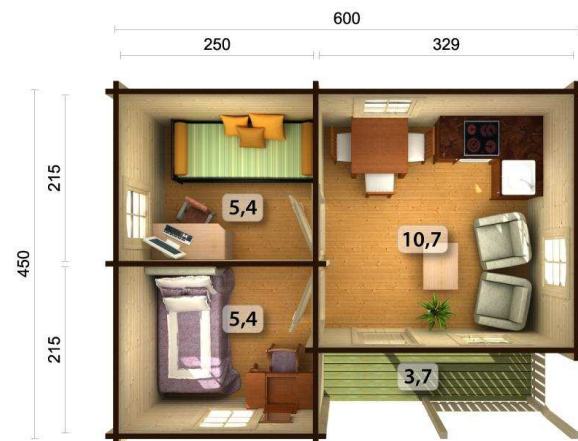

CATALOGO 2022

BUNGALOW E CASSETTE DA GIARDINO

 **dorica legnami**

BUNGALOW CON PAVIMENTO

EMILY 39,2m²

BUNGALOW CON PAVIMENTO

ANNA 26,8m²

BUNGALOW CON PAVIMENTO

ANNA 26,8+1,9m²

BUNGALOW CON PAVIMENTO

SANDRA 21,5+3,7m²

BUNGALOW CON PAVIMENTO

BUNGALOW CON PAVIMENTO

SALLY 19,1m²

CASSETTA DA GIARDINO SENZA PAVIMENTO

LOTTA 13,9m²