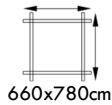

CATALOGO 2022

BUNGALOW E CASSETTE DA GIARDINO

 **dorica legnami**

BUNGALOW CON PAVIMENTO

EMILY 39,2m²

BUNGALOW CON PAVIMENTO

ANNA 26,8m²

BUNGALOW CON PAVIMENTO

ANNA 26,8+1,9m²

BUNGALOW CON PAVIMENTO

SANDRA 21,5+3,7m²

BUNGALOW CON PAVIMENTO

BUNGALOW CON PAVIMENTO

SALLY 19,1m²

CASSETTA DA GIARDINO SENZA PAVIMENTO

LOTTA 13,9m²

CASSETTA DA GIARDINO SENZA PAVIMENTO

LOTTA 10,0 & 7,3m²

CASSETTA DA GIARDINO SENZA PAVIMENTO

KLARA 17,0m²

CASSETTA DA GIARDINO SENZA PAVIMENTO

KLARA 10,4m²

CASSETTA DA GIARDINO SENZA PAVIMENTO

KLARA 4,7m²