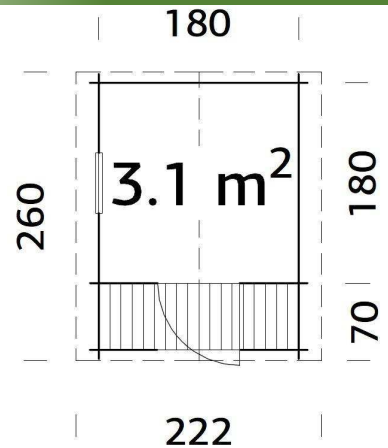

STINA 3,1m²