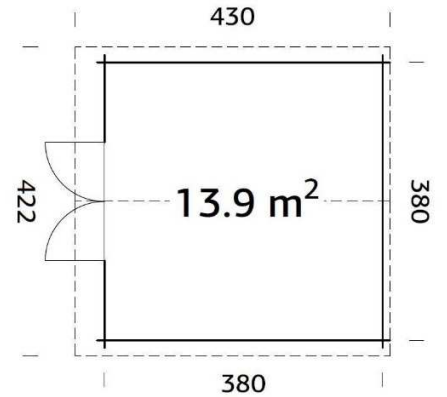

CATALOGO 2022

BUNGALOW E CASSETTE DA GIARDINO

 **dorica legnami**

BUNGALOW CON PAVIMENTO

EMILY 39,2m²

BUNGALOW CON PAVIMENTO

ANNA 26,8m²

BUNGALOW CON PAVIMENTO

ANNA 26,8+1,9m²

BUNGALOW CON PAVIMENTO

SANDRA 21,5+3,7m²

BUNGALOW CON PAVIMENTO

BUNGALOW CON PAVIMENTO

SALLY 19,1m²

CASSETTA DA GIARDINO SENZA PAVIMENTO

LOTTA 13,9m²

CASSETTA DA GIARDINO SENZA PAVIMENTO

LOTTA 10,0 & 7,3m²

CASSETTA DA GIARDINO SENZA PAVIMENTO

KLARA 17,0m²

CASSETTA DA GIARDINO SENZA PAVIMENTO

KLARA 10,4m²

CASSETTA DA GIARDINO SENZA PAVIMENTO

KLARA 4,7m²

misure dei lati

Cubatura

spessore vetro/intercapedine/vetro
Vetro porta/finestra

ingombro massimo

m² tetto / pendenza

Misure porta

sporgenza tetto

spessore legno tetto