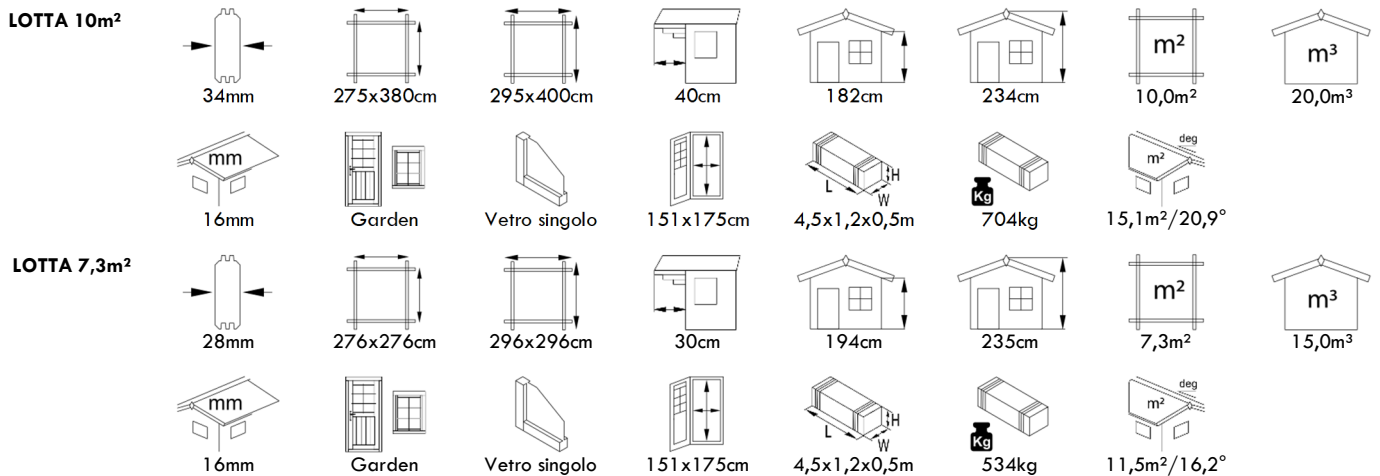

CATALOGO 2022

BUNGALOW E CASSETTE DA GIARDINO

 **dorica legnami**

BUNGALOW CON PAVIMENTO

EMILY 39,2m²

BUNGALOW CON PAVIMENTO

ANNA 26,8m²

BUNGALOW CON PAVIMENTO

ANNA 26,8+1,9m²

BUNGALOW CON PAVIMENTO

SANDRA 21,5+3,7m²

BUNGALOW CON PAVIMENTO

BUNGALOW CON PAVIMENTO

SALLY 19,1m²

CASSETTA DA GIARDINO SENZA PAVIMENTO

LOTTA 13,9m²

CASSETTA DA GIARDINO SENZA PAVIMENTO

LOTTA 10,0 & 7,3m²

CASSETTA DA GIARDINO SENZA PAVIMENTO

KLARA 17,0m²

CASSETTA DA GIARDINO SENZA PAVIMENTO

KLARA 10,4m²

CASSETTA DA GIARDINO SENZA PAVIMENTO

KLARA 4,7m²

misure dei lati

Cubatura

spessore vetro/intercapedine/vetro
Vetro porta/finestra

ingombro massimo

m² tetto / pendenza

Misure porta

sporgenza tetto

spessore legno tetto