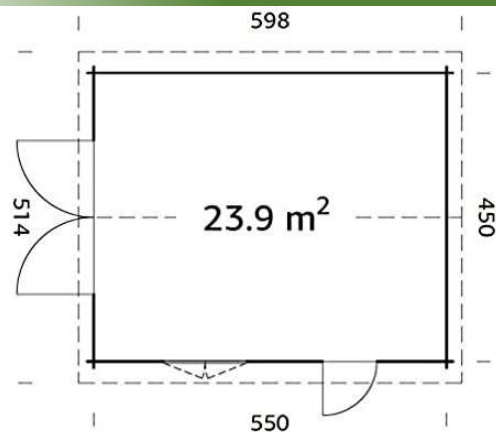

CASSETTA DA GIARDINO SENZA PAVIMENTO

LOTTA 10,0 & 7,3m²

CASSETTA DA GIARDINO SENZA PAVIMENTO

KLARA 17,0m²

CASSETTA DA GIARDINO SENZA PAVIMENTO

KLARA 10,4m²

CASSETTA DA GIARDINO SENZA PAVIMENTO

KLARA 4,7m²

GARAGE SENZA PAVIMENTO

ROGER 28,4m²

GARAGE SENZA PAVIMENTO

ROGER 23,9m²

GARAGE SENZA PAVIMENTO

ROGER 19,0m²

BOX SENZA PAVIMENTO

ROGER 9,6m²

CASSETTA PER BAMBINI CON PAVIMENTO

STINA 3,1m²

CHIOSCO A PANNELLI - SENZA PAVIMENTO

STELLA 5,0m²

LEGENDA

Spessore legno parete

Area

Modello di infisso

misure dei lati

Cubatura

spessore vetro/intercapedine/vetro
Vetro porta/finestra

ingombro massimo

m² tetto / pendenza

Misure porta

sporgenza tetto

spessore legno tetto