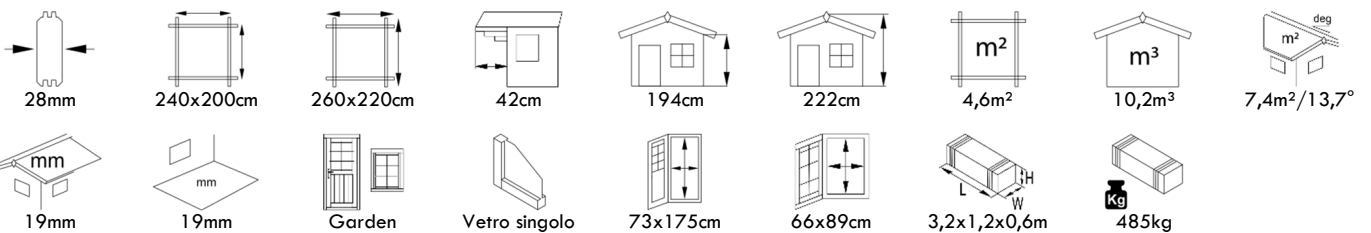

CASSETTA DA GIARDINO SENZA PAVIMENTO

KLARA 4,7m²

CASSETTA DA GIARDINO CON PAVIMENTO

EMMA 4,6m²