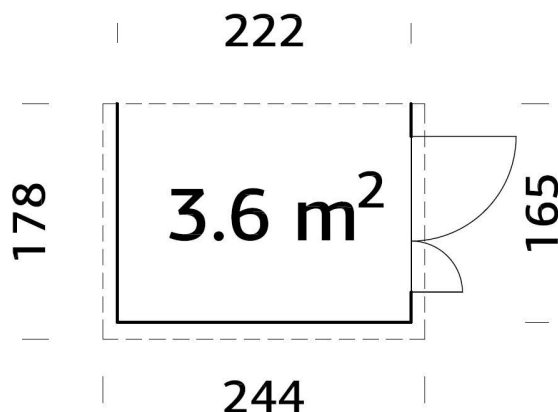

CAPANNO

A PANNELLI – CON PAVIMENTO

MIA 3,6m²

CAPANNO

A PANNELLI – CON PAVIMENTO

LEIF 2,2m²