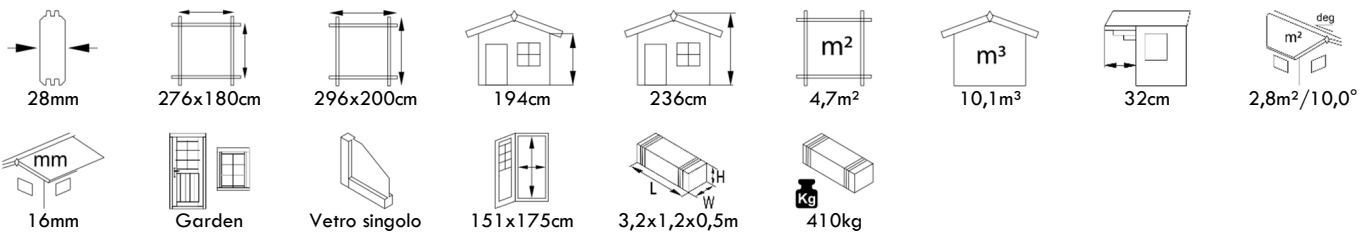

MIA 3,6m²

CAPANNO

A PANNELLI – CON PAVIMENTO

LEIF 2,2m²

CASSETTA DA GIARDINO IMPR. SENZA PAVIMENTO

VALENTINE 6,1m²

CASSETTA DA GIARDINO IMPR. SENZA PAVIMENTO

VALENTINE 4,7m²

GARAGE SENZA PAVIMENTO

ROGER 28,4m²

GARAGE SENZA PAVIMENTO

ROGER 23,9m²

GARAGE SENZA PAVIMENTO

ROGER 19,0m²

BOX SENZA PAVIMENTO

ROGER 9,6m²