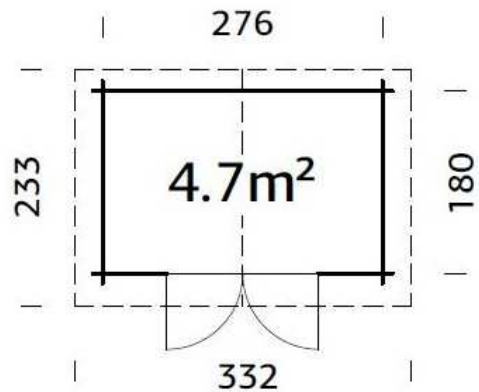

CASSETTA DA GIARDINO SENZA PAVIMENTO

LOTTA 10,0 & 7,3m²

CASSETTA DA GIARDINO SENZA PAVIMENTO

KLARA 17,0m²

CASSETTA DA GIARDINO SENZA PAVIMENTO

KLARA 10,4m²

CASSETTA DA GIARDINO SENZA PAVIMENTO

KLARA 4,7m²

MIA 3,6m²

CAPANNO

A PANNELLI – CON PAVIMENTO

LEIF 2,2m²

CASSETTA DA GIARDINO IMPR. SENZA PAVIMENTO

VALENTINE 6,1m²

CASSETTA DA GIARDINO IMPR. SENZA PAVIMENTO

VALENTINE 4,7m²

GARAGE SENZA PAVIMENTO

ROGER 28,4m²

GARAGE SENZA PAVIMENTO

ROGER 23,9m²

GARAGE SENZA PAVIMENTO

ROGER 19,0m²

BOX SENZA PAVIMENTO

ROGER 9,6m²

misure dei lati

Cubatura

spessore vetro/intercapedine/vetro
Vetro porta/finestra

ingombro massimo

m² tetto / pendenza

Misure porta

sporgenza tetto

spessore legno tetto