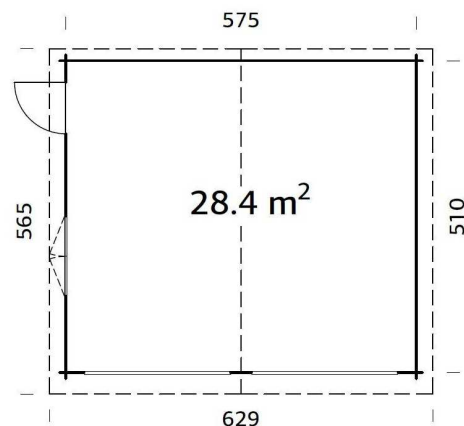

CASSETTA DA GIARDINO SENZA PAVIMENTO

LOTTA 10,0 & 7,3m²

CASSETTA DA GIARDINO SENZA PAVIMENTO

KLARA 17,0m²

CASSETTA DA GIARDINO SENZA PAVIMENTO

KLARA 10,4m²

CASSETTA DA GIARDINO SENZA PAVIMENTO

KLARA 4,7m²

MIA 3,6m²

CAPANNO

A PANNELLI – CON PAVIMENTO

LEIF 2,2m²

CASSETTA DA GIARDINO IMPR. SENZA PAVIMENTO

VALENTINE 6,1m²

CASSETTA DA GIARDINO IMPR. SENZA PAVIMENTO

VALENTINE 4,7m²

GARAGE SENZA PAVIMENTO

ROGER 28,4m²

GARAGE SENZA PAVIMENTO

ROGER 23,9m²

GARAGE SENZA PAVIMENTO

ROGER 19,0m²

BOX SENZA PAVIMENTO

ROGER 9,6m²

misure dei lati

Cubatura

spessore vetro/intercapedine/vetro
Vetro porta/finestra

ingombro massimo

m² tetto / pendenza

Misure porta

sporgenza tetto

spessore legno tetto