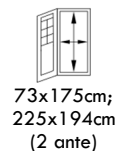

MIA 3,6m²

CAPANNO

A PANNELLI – CON PAVIMENTO

LEIF 2,2m²

CASSETTA DA GIARDINO IMPR. SENZA PAVIMENTO

VALENTINE 6,1m²

CASSETTA DA GIARDINO IMPR. SENZA PAVIMENTO

VALENTINE 4,7m²

GARAGE SENZA PAVIMENTO

ROGER 28,4m²

GARAGE SENZA PAVIMENTO

ROGER 23,9m²

GARAGE SENZA PAVIMENTO

ROGER 19,0m²

BOX SENZA PAVIMENTO

ROGER 9,6m²