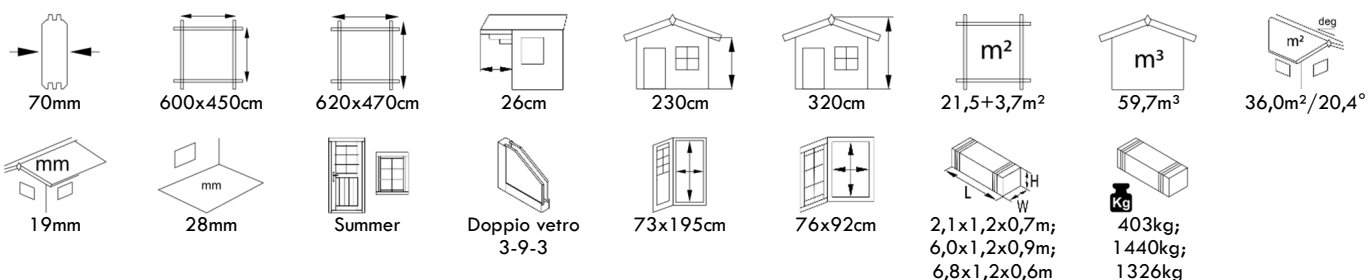

CATALOGO 2022

BUNGALOW E CASSETTE DA GIARDINO

 **dorica legnami**

BUNGALOW CON PAVIMENTO

EMILY 39,2m²

BUNGALOW CON PAVIMENTO

ANNA 26,8m²

BUNGALOW CON PAVIMENTO

ANNA 26,8+1,9m²

BUNGALOW CON PAVIMENTO

SANDRA 21,5+3,7m²

BUNGALOW CON PAVIMENTO

BUNGALOW CON PAVIMENTO

SALLY 19,1m²

CASSETTA DA GIARDINO SENZA PAVIMENTO

LOTTA 13,9m²

CASSETTA DA GIARDINO SENZA PAVIMENTO

LOTTA 10,0 & 7,3m²

CASSETTA DA GIARDINO SENZA PAVIMENTO

KLARA 17,0m²

CASSETTA DA GIARDINO SENZA PAVIMENTO

KLARA 10,4m²

CASSETTA DA GIARDINO SENZA PAVIMENTO

KLARA 4,7m²