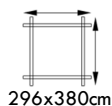

MIA 3,6m²

CAPANNO

A PANNELLI – CON PAVIMENTO

LEIF 2,2m²

CASSETTA DA GIARDINO IMPR. SENZA PAVIMENTO

VALENTINE 6,1m²

CASSETTA DA GIARDINO IMPR. SENZA PAVIMENTO

VALENTINE 4,7m²

GARAGE SENZA PAVIMENTO

ROGER 28,4m²

GARAGE SENZA PAVIMENTO

ROGER 23,9m²

GARAGE SENZA PAVIMENTO

ROGER 19,0m²

BOX SENZA PAVIMENTO

ROGER 9,6m²

CASSETTA PER BAMBINI CON PAVIMENTO

STINA 3,1m²

CHIOSCO A PANNELLI - SENZA PAVIMENTO

STELLA 5,0m²

LEGENDA

Spessore legno parete

Area

Modello di infisso

misure dei lati

Cubatura

spessore vetro/intercapedine/vetro
Vetro porta/finestra

ingombro massimo

m² tetto / pendenza

Misure porta

sporgenza tetto

spessore legno tetto