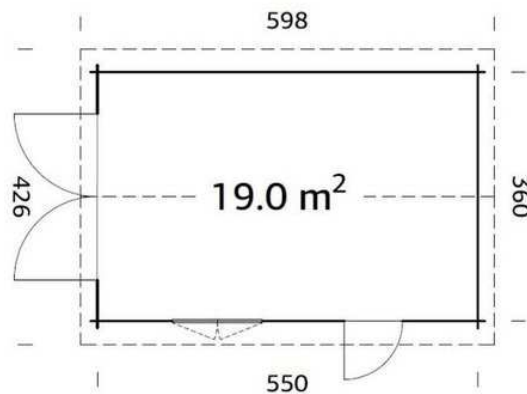

MIA 3,6m²

CAPANNO

A PANNELLI – CON PAVIMENTO

LEIF 2,2m²

CASSETTA DA GIARDINO IMPR. SENZA PAVIMENTO

VALENTINE 6,1m²

CASSETTA DA GIARDINO IMPR. SENZA PAVIMENTO

VALENTINE 4,7m²

GARAGE SENZA PAVIMENTO

ROGER 28,4m²

GARAGE SENZA PAVIMENTO

ROGER 23,9m²

GARAGE SENZA PAVIMENTO

ROGER 19,0m²

BOX SENZA PAVIMENTO

ROGER 9,6m²

CASSETTA PER BAMBINI CON PAVIMENTO

STINA 3,1m²

CHIOSCO A PANNELLI - SENZA PAVIMENTO

STELLA 5,0m²

LEGENDA

Spessore legno parete

Area

Modello di infisso

misure dei lati

Cubatura

spessore vetro/intercapedine/vetro
Vetro porta/finestra

ingombro massimo

m² tetto / pendenza

Misure porta

sporgenza tetto

spessore legno tetto