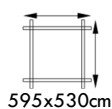

MIA 3,6m²

CAPANNO

A PANNELLI – CON PAVIMENTO

LEIF 2,2m²

CASSETTA DA GIARDINO IMPR. SENZA PAVIMENTO

VALENTINE 6,1m²

CASSETTA DA GIARDINO IMPR. SENZA PAVIMENTO

VALENTINE 4,7m²

GARAGE SENZA PAVIMENTO

ROGER 28,4m²

GARAGE SENZA PAVIMENTO

ROGER 23,9m²

GARAGE SENZA PAVIMENTO

ROGER 19,0m²

BOX SENZA PAVIMENTO

ROGER 9,6m²

misure dei lati

Cubatura

spessore vetro/intercapedine/vetro
Vetro porta/finestra

ingombro massimo

m² tetto / pendenza

Misure porta

sporgenza tetto

spessore legno tetto