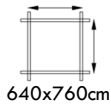

CATALOGO 2022

BUNGALOW E CASSETTE DA GIARDINO

 **dorica legnami**

BUNGALOW CON PAVIMENTO

EMILY 39,2m²

BUNGALOW CON PAVIMENTO

ANNA 26,8m²

BUNGALOW CON PAVIMENTO

ANNA 26,8+1,9m²

BUNGALOW CON PAVIMENTO

SANDRA 21,5+3,7m²

BUNGALOW CON PAVIMENTO

BUNGALOW CON PAVIMENTO

SALLY 19,1m²

CASSETTA DA GIARDINO SENZA PAVIMENTO

LOTTA 13,9m²

CASSETTA DA GIARDINO SENZA PAVIMENTO

LOTTA 10,0 & 7,3m²

CASSETTA DA GIARDINO SENZA PAVIMENTO

KLARA 17,0m²

CASSETTA DA GIARDINO SENZA PAVIMENTO

KLARA 10,4m²

CASSETTA DA GIARDINO SENZA PAVIMENTO

KLARA 4,7m²