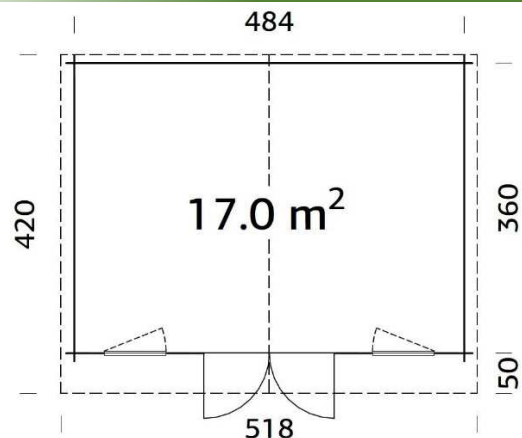

ANNA 26,8+1,9m²

BUNGALOW CON PAVIMENTO

SANDRA 21,5+3,7m²

BUNGALOW CON PAVIMENTO

BUNGALOW CON PAVIMENTO

SALLY 19,1m²

CASSETTA DA GIARDINO SENZA PAVIMENTO

LOTTA 13,9m²

CASSETTA DA GIARDINO SENZA PAVIMENTO

LOTTA 10,0 & 7,3m²

CASSETTA DA GIARDINO SENZA PAVIMENTO

KLARA 17,0m²

CASSETTA DA GIARDINO SENZA PAVIMENTO

KLARA 10,4m²

CASSETTA DA GIARDINO SENZA PAVIMENTO

KLARA 4,7m²

GARAGE SENZA PAVIMENTO

ROGER 28,4m²

GARAGE SENZA PAVIMENTO

ROGER 23,9m²

GARAGE SENZA PAVIMENTO

ROGER 19,0m²

BOX SENZA PAVIMENTO

ROGER 9,6m²

misure dei lati

Cubatura

spessore vetro/intercapedine/vetro
Vetro porta/finestra

ingombro massimo

m² tetto / pendenza

Misure porta

sporgenza tetto

spessore legno tetto