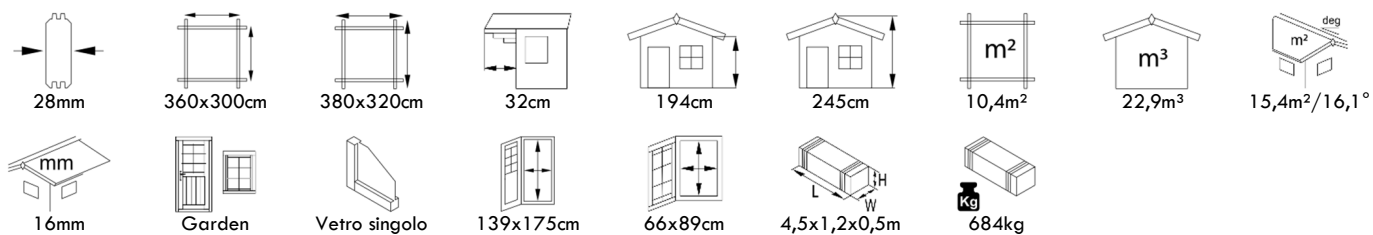

CASSETTA DA GIARDINO SENZA PAVIMENTO

LOTTA 10,0 & 7,3m²

CASSETTA DA GIARDINO SENZA PAVIMENTO

KLARA 17,0m²

CASSETTA DA GIARDINO SENZA PAVIMENTO

KLARA 10,4m²

CASSETTA DA GIARDINO SENZA PAVIMENTO

KLARA 4,7m²