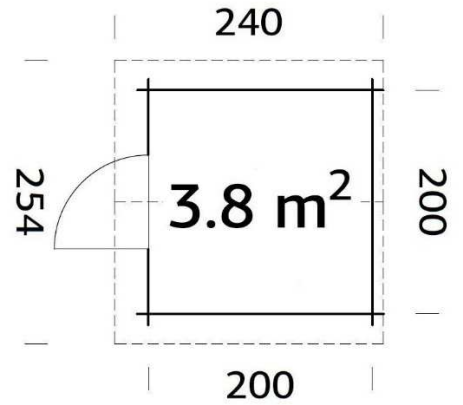

VIVIAN 3,8m²