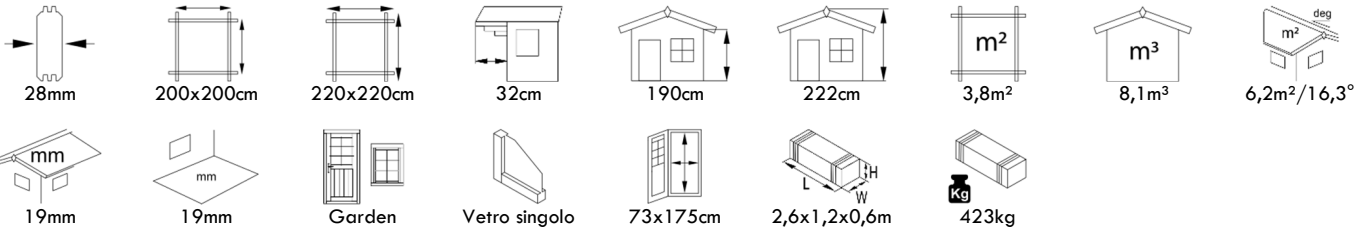

CASSETTA DA GIARDINO CON PAVIMENTO

EMMA 4,6m²

CASSETTA DA GIARDINO CON PAVIMENTO

VIVIAN 3,8m²

CASSETTA DA GIARDINO SENZA PAVIMENTO

LARA 6,0m²

CAPANNO

A PANNELLI – CON PAVIMENTO

MIA 3,6m²

CAPANNO

A PANNELLI – CON PAVIMENTO

LEIF 2,2m²

CASSETTA DA GIARDINO IMPR. SENZA PAVIMENTO

VALENTINE 6,1m²

CASSETTA DA GIARDINO IMPR. SENZA PAVIMENTO

VALENTINE 4,7m²