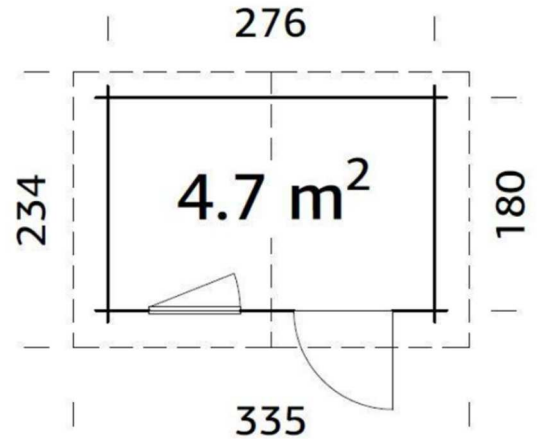

ANNA 26,8+1,9m²

BUNGALOW CON PAVIMENTO

SANDRA 21,5+3,7m²

BUNGALOW CON PAVIMENTO

BUNGALOW CON PAVIMENTO

SALLY 19,1m²

CASSETTA DA GIARDINO SENZA PAVIMENTO

LOTTA 13,9m²

CASSETTA DA GIARDINO SENZA PAVIMENTO

LOTTA 10,0 & 7,3m²

CASSETTA DA GIARDINO SENZA PAVIMENTO

KLARA 17,0m²

CASSETTA DA GIARDINO SENZA PAVIMENTO

KLARA 10,4m²

CASSETTA DA GIARDINO SENZA PAVIMENTO

KLARA 4,7m²

MIA 3,6m²

CAPANNO

A PANNELLI – CON PAVIMENTO

LEIF 2,2m²

CASSETTA DA GIARDINO IMPR. SENZA PAVIMENTO

VALENTINE 6,1m²

CASSETTA DA GIARDINO IMPR. SENZA PAVIMENTO

VALENTINE 4,7m²

misure dei lati

Cubatura

spessore vetro/intercapedine/vetro
Vetro porta/finestra

ingombro massimo

m² tetto / pendenza

Misure porta

sporgenza tetto

spessore legno tetto