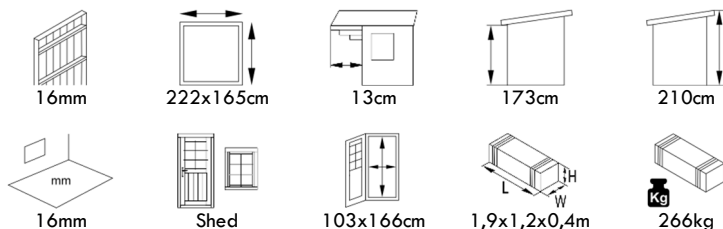

CASSETTA DA GIARDINO SENZA PAVIMENTO

LOTTA 10,0 & 7,3m²

CASSETTA DA GIARDINO SENZA PAVIMENTO

KLARA 17,0m²

CASSETTA DA GIARDINO SENZA PAVIMENTO

KLARA 10,4m²

CASSETTA DA GIARDINO SENZA PAVIMENTO

KLARA 4,7m²

CASSETTA DA GIARDINO CON PAVIMENTO

EMMA 4,6m²

CASSETTA DA GIARDINO CON PAVIMENTO

VIVIAN 3,8m²

CASSETTA DA GIARDINO SENZA PAVIMENTO

LARA 6,0m²

CAPANNO

A PANNELLI – CON PAVIMENTO

MIA 3,6m²

CAPANNO

A PANNELLI – CON PAVIMENTO

LEIF 2,2m²

CASSETTA DA GIARDINO IMPR. SENZA PAVIMENTO

VALENTINE 6,1m²

CASSETTA DA GIARDINO IMPR. SENZA PAVIMENTO

VALENTINE 4,7m²