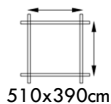

ANNA 26,8+1,9m²

BUNGALOW CON PAVIMENTO

SANDRA 21,5+3,7m²

BUNGALOW CON PAVIMENTO

BUNGALOW CON PAVIMENTO

SALLY 19,1m²

CASSETTA DA GIARDINO SENZA PAVIMENTO

LOTTA 13,9m²

CASSETTA DA GIARDINO SENZA PAVIMENTO

LOTTA 10,0 & 7,3m²

CASSETTA DA GIARDINO SENZA PAVIMENTO

KLARA 17,0m²

CASSETTA DA GIARDINO SENZA PAVIMENTO

KLARA 10,4m²

CASSETTA DA GIARDINO SENZA PAVIMENTO

KLARA 4,7m²