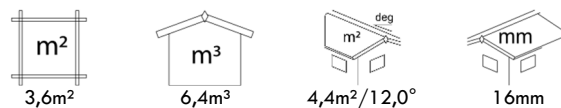

CASSETTA DA GIARDINO SENZA PAVIMENTO

LOTTA 10,0 & 7,3m²

CASSETTA DA GIARDINO SENZA PAVIMENTO

KLARA 17,0m²

CASSETTA DA GIARDINO SENZA PAVIMENTO

KLARA 10,4m²

CASSETTA DA GIARDINO SENZA PAVIMENTO

KLARA 4,7m²

CASSETTA DA GIARDINO CON PAVIMENTO

EMMA 4,6m²

CASSETTA DA GIARDINO CON PAVIMENTO

VIVIAN 3,8m²

CASSETTA DA GIARDINO SENZA PAVIMENTO

LARA 6,0m²

CAPANNO

A PANNELLI – CON PAVIMENTO

MIA 3,6m²

CAPANNO

A PANNELLI – CON PAVIMENTO

LEIF 2,2m²

CASSETTA DA GIARDINO IMPR. SENZA PAVIMENTO

VALENTINE 6,1m²

CASSETTA DA GIARDINO IMPR. SENZA PAVIMENTO

VALENTINE 4,7m²