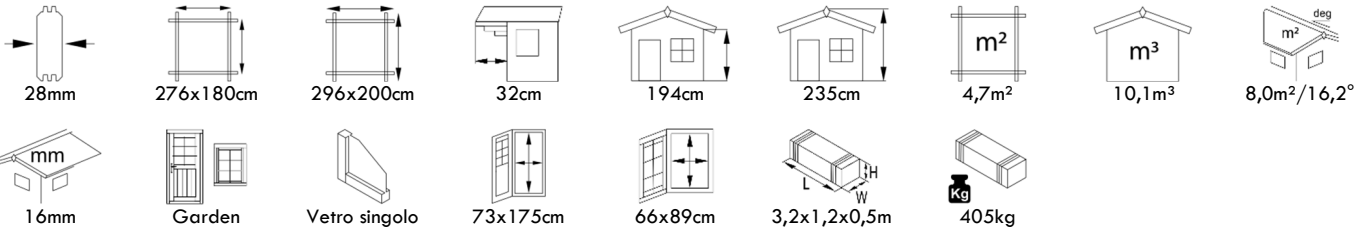

CASSETTA DA GIARDINO SENZA PAVIMENTO

LOTTA 10,0 & 7,3m²

CASSETTA DA GIARDINO SENZA PAVIMENTO

KLARA 17,0m²

CASSETTA DA GIARDINO SENZA PAVIMENTO

KLARA 10,4m²

CASSETTA DA GIARDINO SENZA PAVIMENTO

KLARA 4,7m²