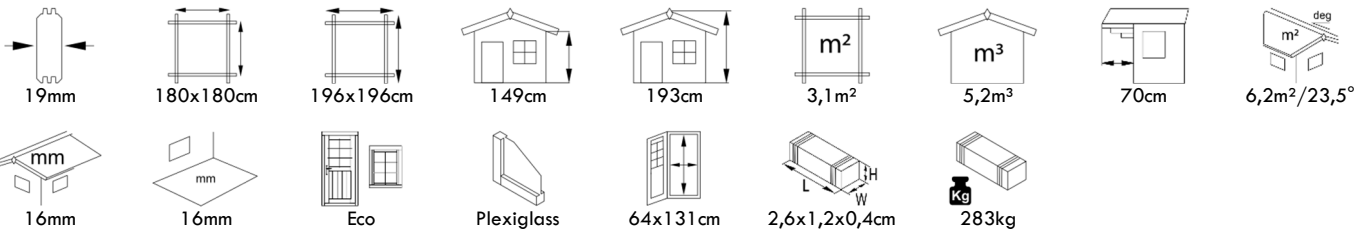

GARAGE SENZA PAVIMENTO

ROGER 28,4m²

GARAGE SENZA PAVIMENTO

ROGER 23,9m²

GARAGE SENZA PAVIMENTO

ROGER 19,0m²

BOX SENZA PAVIMENTO

ROGER 9,6m²

CASSETTA PER BAMBINI CON PAVIMENTO

STINA 3,1m²

CHIOSCO A PANNELLI - SENZA PAVIMENTO

STELLA 5,0m²

LEGENDA

Spessore legno parete

Area

Modello di infisso

misure dei lati

Cubatura

spessore vetro/intercapedine/vetro
Vetro porta/finestra

ingombro massimo

m² tetto / pendenza

Misure porta

sporgenza tetto

spessore legno tetto