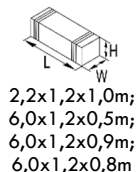

CATALOGO 2022

BUNGALOW E CASSETTE DA GIARDINO

 **dorica legnami**

BUNGALOW CON PAVIMENTO

EMILY 39,2m²

BUNGALOW CON PAVIMENTO

ANNA 26,8m²

BUNGALOW CON PAVIMENTO

ANNA 26,8+1,9m²

BUNGALOW CON PAVIMENTO

SANDRA 21,5+3,7m²

BUNGALOW CON PAVIMENTO

BUNGALOW CON PAVIMENTO

SALLY 19,1m²

CASSETTA DA GIARDINO SENZA PAVIMENTO

LOTTA 13,9m²

CASSETTA DA GIARDINO SENZA PAVIMENTO

LOTTA 10,0 & 7,3m²

CASSETTA DA GIARDINO SENZA PAVIMENTO

KLARA 17,0m²

CASSETTA DA GIARDINO SENZA PAVIMENTO

KLARA 10,4m²

CASSETTA DA GIARDINO SENZA PAVIMENTO

KLARA 4,7m²