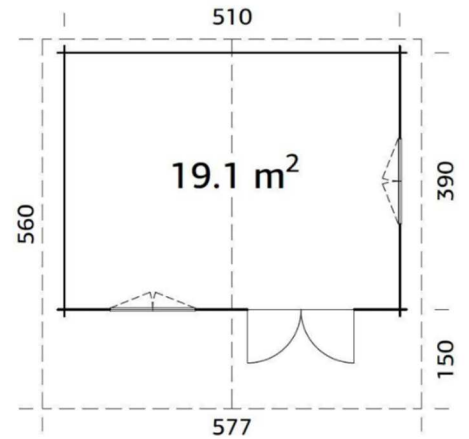

CATALOGO 2022

BUNGALOW E CASSETTE DA GIARDINO

 **dorica legnami**

BUNGALOW CON PAVIMENTO

EMILY 39,2m²

BUNGALOW CON PAVIMENTO

ANNA 26,8m²

BUNGALOW CON PAVIMENTO

ANNA 26,8+1,9m²

BUNGALOW CON PAVIMENTO

SANDRA 21,5+3,7m²

BUNGALOW CON PAVIMENTO

BUNGALOW CON PAVIMENTO

SALLY 19,1m²

CASSETTA DA GIARDINO SENZA PAVIMENTO

LOTTA 13,9m²

CASSETTA DA GIARDINO SENZA PAVIMENTO

LOTTA 10,0 & 7,3m²

CASSETTA DA GIARDINO SENZA PAVIMENTO

KLARA 17,0m²

CASSETTA DA GIARDINO SENZA PAVIMENTO

KLARA 10,4m²

CASSETTA DA GIARDINO SENZA PAVIMENTO

KLARA 4,7m²

misure dei lati

Cubatura

spessore vetro/intercapedine/vetro
Vetro porta/finestra

ingombro massimo

m² tetto / pendenza

Misure porta

sporgenza tetto

spessore legno tetto