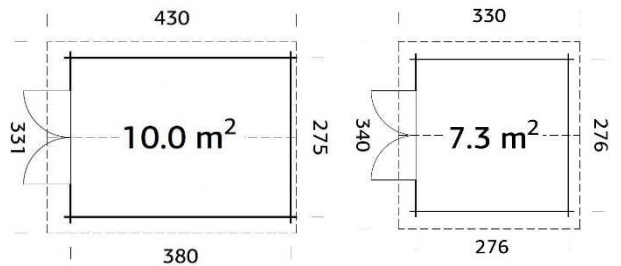

CATALOGO 2022

BUNGALOW E CASSETTE DA GIARDINO

 **dorica legnami**

BUNGALOW CON PAVIMENTO

EMILY 39,2m²

BUNGALOW CON PAVIMENTO

ANNA 26,8m²

BUNGALOW CON PAVIMENTO

ANNA 26,8+1,9m²

BUNGALOW CON PAVIMENTO

SANDRA 21,5+3,7m²

BUNGALOW CON PAVIMENTO

BUNGALOW CON PAVIMENTO

SALLY 19,1m²

CASSETTA DA GIARDINO SENZA PAVIMENTO

LOTTA 13,9m²

CASSETTA DA GIARDINO SENZA PAVIMENTO

LOTTA 10,0 & 7,3m²

CASSETTA DA GIARDINO SENZA PAVIMENTO

KLARA 17,0m²

CASSETTA DA GIARDINO SENZA PAVIMENTO

KLARA 10,4m²

CASSETTA DA GIARDINO SENZA PAVIMENTO

KLARA 4,7m²

misure dei lati

Cubatura

spessore vetro/intercapedine/vetro
Vetro porta/finestra

ingombro massimo

m² tetto / pendenza

Misure porta

sporgenza tetto

spessore legno tetto