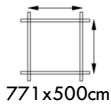

ANNA 26,8+1,9m²

BUNGALOW CON PAVIMENTO

SANDRA 21,5+3,7m²

BUNGALOW CON PAVIMENTO

BUNGALOW CON PAVIMENTO

SALLY 19,1m²

CASSETTA DA GIARDINO SENZA PAVIMENTO

LOTTA 13,9m²

CASSETTA DA GIARDINO SENZA PAVIMENTO

LOTTA 10,0 & 7,3m²

CASSETTA DA GIARDINO SENZA PAVIMENTO

KLARA 17,0m²

CASSETTA DA GIARDINO SENZA PAVIMENTO

KLARA 10,4m²

CASSETTA DA GIARDINO SENZA PAVIMENTO

KLARA 4,7m²