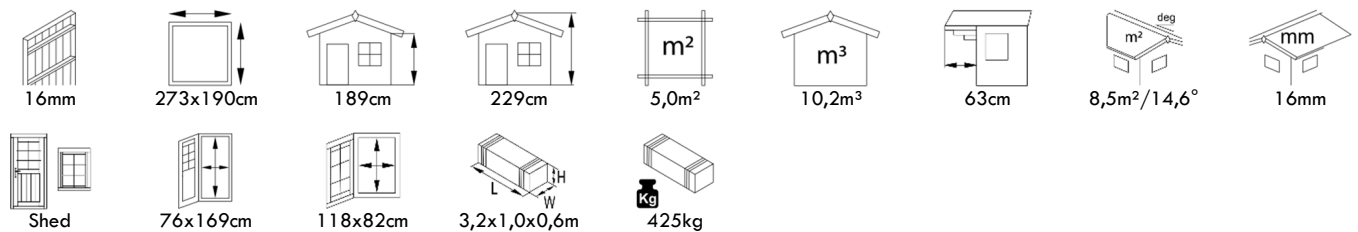

CASSETTA PER BAMBINI CON PAVIMENTO

STINA 3,1m²

CHIOSCO A PANNELLI - SENZA PAVIMENTO

STELLA 5,0m²

LEGENDA

Spessore legno parete

Area

Modello di infisso

misure dei lati

Cubatura

spessore vetro/intercapedine/vetro
Vetro porta/finestra

ingombro massimo

m² tetto / pendenza

Misure porta

sporgenza tetto

spessore legno tetto