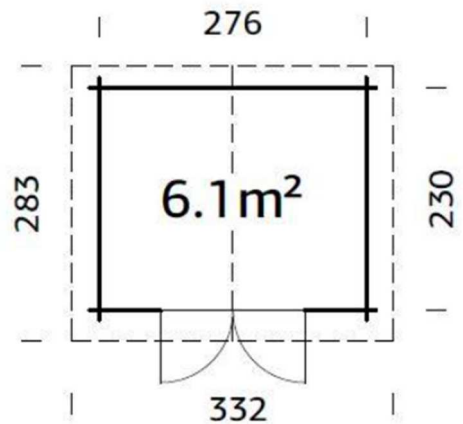

CASSETTA DA GIARDINO SENZA PAVIMENTO

LOTTA 10,0 & 7,3m²

CASSETTA DA GIARDINO SENZA PAVIMENTO

KLARA 17,0m²

CASSETTA DA GIARDINO SENZA PAVIMENTO

KLARA 10,4m²

CASSETTA DA GIARDINO SENZA PAVIMENTO

KLARA 4,7m²

MIA 3,6m²

CAPANNO

A PANNELLI – CON PAVIMENTO

LEIF 2,2m²

CASSETTA DA GIARDINO IMPR. SENZA PAVIMENTO

VALENTINE 6,1m²

CASSETTA DA GIARDINO IMPR. SENZA PAVIMENTO

VALENTINE 4,7m²

GARAGE SENZA PAVIMENTO

ROGER 28,4m²

GARAGE SENZA PAVIMENTO

ROGER 23,9m²

GARAGE SENZA PAVIMENTO

ROGER 19,0m²

BOX SENZA PAVIMENTO

ROGER 9,6m²

misure dei lati

Cubatura

spessore vetro/intercapedine/vetro
Vetro porta/finestra

ingombro massimo

m² tetto / pendenza

Misure porta

sporgenza tetto

spessore legno tetto