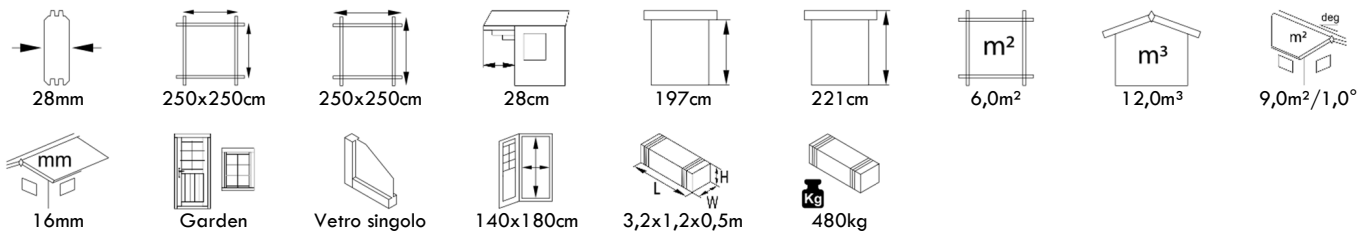

CASSETTA DA GIARDINO CON PAVIMENTO

EMMA 4,6m²

CASSETTA DA GIARDINO CON PAVIMENTO

VIVIAN 3,8m²

CASSETTA DA GIARDINO SENZA PAVIMENTO

LARA 6,0m²

CAPANNO

A PANNELLI – CON PAVIMENTO

MIA 3,6m²

CAPANNO

A PANNELLI – CON PAVIMENTO

LEIF 2,2m²

CASSETTA DA GIARDINO IMPR. SENZA PAVIMENTO

VALENTINE 6,1m²

CASSETTA DA GIARDINO IMPR. SENZA PAVIMENTO

VALENTINE 4,7m²