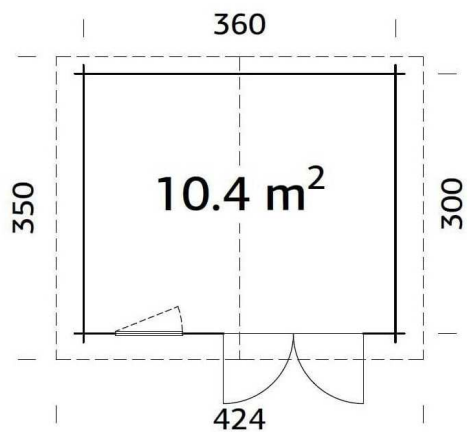

ANNA 26,8+1,9m²

BUNGALOW CON PAVIMENTO

SANDRA 21,5+3,7m²

BUNGALOW CON PAVIMENTO

BUNGALOW CON PAVIMENTO

SALLY 19,1m²

CASSETTA DA GIARDINO SENZA PAVIMENTO

LOTTA 13,9m²

CASSETTA DA GIARDINO SENZA PAVIMENTO

LOTTA 10,0 & 7,3m²

CASSETTA DA GIARDINO SENZA PAVIMENTO

KLARA 17,0m²

CASSETTA DA GIARDINO SENZA PAVIMENTO

KLARA 10,4m²

CASSETTA DA GIARDINO SENZA PAVIMENTO

KLARA 4,7m²

MIA 3,6m²

CAPANNO

A PANNELLI – CON PAVIMENTO

LEIF 2,2m²

CASSETTA DA GIARDINO IMPR. SENZA PAVIMENTO

VALENTINE 6,1m²

CASSETTA DA GIARDINO IMPR. SENZA PAVIMENTO

VALENTINE 4,7m²

misure dei lati

Cubatura

spessore vetro/intercapedine/vetro
Vetro porta/finestra

ingombro massimo

m² tetto / pendenza

Misure porta

sporgenza tetto

spessore legno tetto