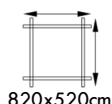

CATALOGO 2022

BUNGALOW E CASSETTE DA GIARDINO

 **dorica legnami**

BUNGALOW CON PAVIMENTO

EMILY 39,2m²

BUNGALOW CON PAVIMENTO

ANNA 26,8m²

BUNGALOW CON PAVIMENTO

ANNA 26,8+1,9m²

BUNGALOW CON PAVIMENTO

SANDRA 21,5+3,7m²

BUNGALOW CON PAVIMENTO

BUNGALOW CON PAVIMENTO

SALLY 19,1m²

CASSETTA DA GIARDINO SENZA PAVIMENTO

LOTTA 13,9m²

CASSETTA DA GIARDINO SENZA PAVIMENTO

LOTTA 10,0 & 7,3m²

CASSETTA DA GIARDINO SENZA PAVIMENTO

KLARA 17,0m²

CASSETTA DA GIARDINO SENZA PAVIMENTO

KLARA 10,4m²

CASSETTA DA GIARDINO SENZA PAVIMENTO

KLARA 4,7m²