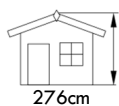

MIA 3,6m²

CAPANNO

A PANNELLI – CON PAVIMENTO

LEIF 2,2m²

CASSETTA DA GIARDINO IMPR. SENZA PAVIMENTO

VALENTINE 6,1m²

CASSETTA DA GIARDINO IMPR. SENZA PAVIMENTO

VALENTINE 4,7m²

GARAGE SENZA PAVIMENTO

ROGER 28,4m²

GARAGE SENZA PAVIMENTO

ROGER 23,9m²

GARAGE SENZA PAVIMENTO

ROGER 19,0m²

BOX SENZA PAVIMENTO

ROGER 9,6m²

CASSETTA PER BAMBINI CON PAVIMENTO

STINA 3,1m²

CHIOSCO A PANNELLI - SENZA PAVIMENTO

STELLA 5,0m²

LEGENDA

Spessore legno parete

Area

Modello di infisso

misure dei lati

Cubatura

spessore vetro/intercapedine/vetro
Vetro porta/finestra

ingombro massimo

m² tetto / pendenza

Misure porta

sporgenza tetto

spessore legno tetto