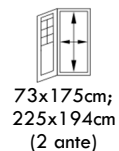

MIA 3,6m²

CAPANNO

A PANNELLI – CON PAVIMENTO

LEIF 2,2m²

CASSETTA DA GIARDINO IMPR. SENZA PAVIMENTO

VALENTINE 6,1m²

CASSETTA DA GIARDINO IMPR. SENZA PAVIMENTO

VALENTINE 4,7m²

GARAGE SENZA PAVIMENTO

ROGER 28,4m²

GARAGE SENZA PAVIMENTO

ROGER 23,9m²

GARAGE SENZA PAVIMENTO

ROGER 19,0m²

BOX SENZA PAVIMENTO

ROGER 9,6m²

CASSETTA PER BAMBINI CON PAVIMENTO

STINA 3,1m²

CHIOSCO A PANNELLI - SENZA PAVIMENTO

STELLA 5,0m²

LEGENDA

Spessore legno parete

Area

Modello di infisso

misure dei lati

Cubatura

spessore vetro/intercapedine/vetro
Vetro porta/finestra

ingombro massimo

m² tetto / pendenza

Misure porta

sporgenza tetto

spessore legno tetto