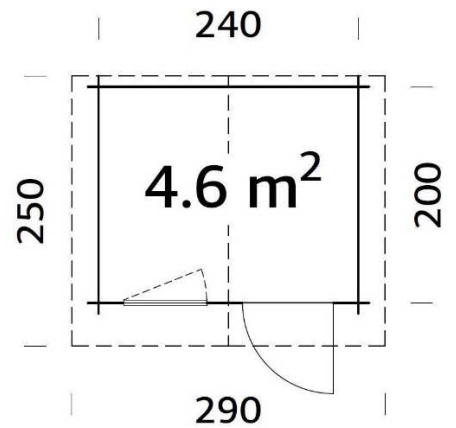

CASSETTA DA GIARDINO SENZA PAVIMENTO

KLARA 4,7m²

CASSETTA DA GIARDINO CON PAVIMENTO

EMMA 4,6m²