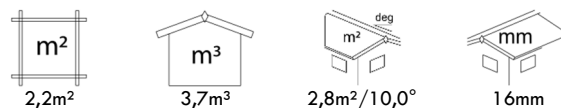

MIA 3,6m²

CAPANNO

A PANNELLI – CON PAVIMENTO

LEIF 2,2m²

CASSETTA DA GIARDINO IMPR. SENZA PAVIMENTO

VALENTINE 6,1m²

CASSETTA DA GIARDINO IMPR. SENZA PAVIMENTO

VALENTINE 4,7m²

GARAGE SENZA PAVIMENTO

ROGER 28,4m²

GARAGE SENZA PAVIMENTO

ROGER 23,9m²

GARAGE SENZA PAVIMENTO

ROGER 19,0m²

BOX SENZA PAVIMENTO

ROGER 9,6m²