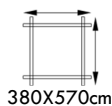

MIA 3,6m²

CAPANNO

A PANNELLI – CON PAVIMENTO

LEIF 2,2m²

CASSETTA DA GIARDINO IMPR. SENZA PAVIMENTO

VALENTINE 6,1m²

CASSETTA DA GIARDINO IMPR. SENZA PAVIMENTO

VALENTINE 4,7m²

GARAGE SENZA PAVIMENTO

ROGER 28,4m²

GARAGE SENZA PAVIMENTO

ROGER 23,9m²

GARAGE SENZA PAVIMENTO

ROGER 19,0m²

BOX SENZA PAVIMENTO

ROGER 9,6m²

CASSETTA PER BAMBINI CON PAVIMENTO

STINA 3,1m²

CHIOSCO A PANNELLI - SENZA PAVIMENTO

STELLA 5,0m²

LEGENDA

Spessore legno parete

Area

Modello di infisso

misure dei lati

Cubatura

spessore vetro/intercapedine/vetro
Vetro porta/finestra

ingombro massimo

m² tetto / pendenza

Misure porta

sporgenza tetto

spessore legno tetto