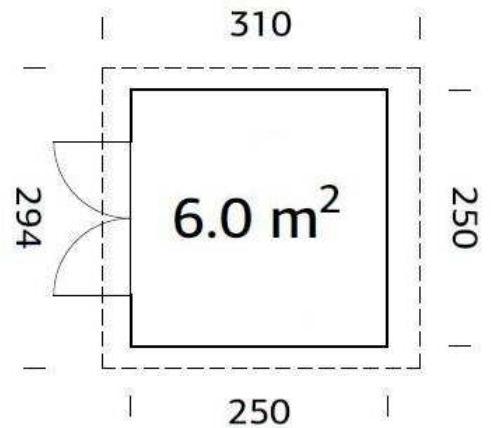

CASSETTA DA GIARDINO CON PAVIMENTO

VIVIAN 3,8m²

CASSETTA DA GIARDINO SENZA PAVIMENTO

LARA 6,0m²